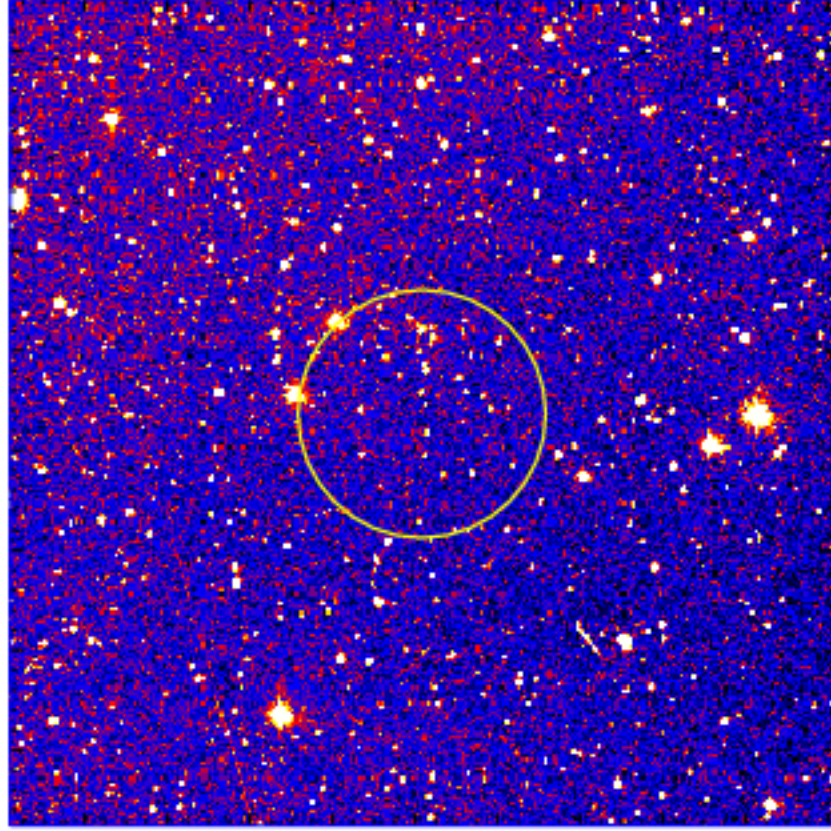

UVOT Finding Chart

OBSID 00844615000 / DATE-OBS 2018-06-26T08:27:14.0

54:00.0
52:00.0
50:00.0
48:00.0
46:00.0
44:00.0
42:00.0
14:40:00.0
38:00.0
36:00.0

30.0 16:14:00.0

RA (J2000)

2400 2600 2800 3000 3200 3400 3600 3800 4000 4200 4400