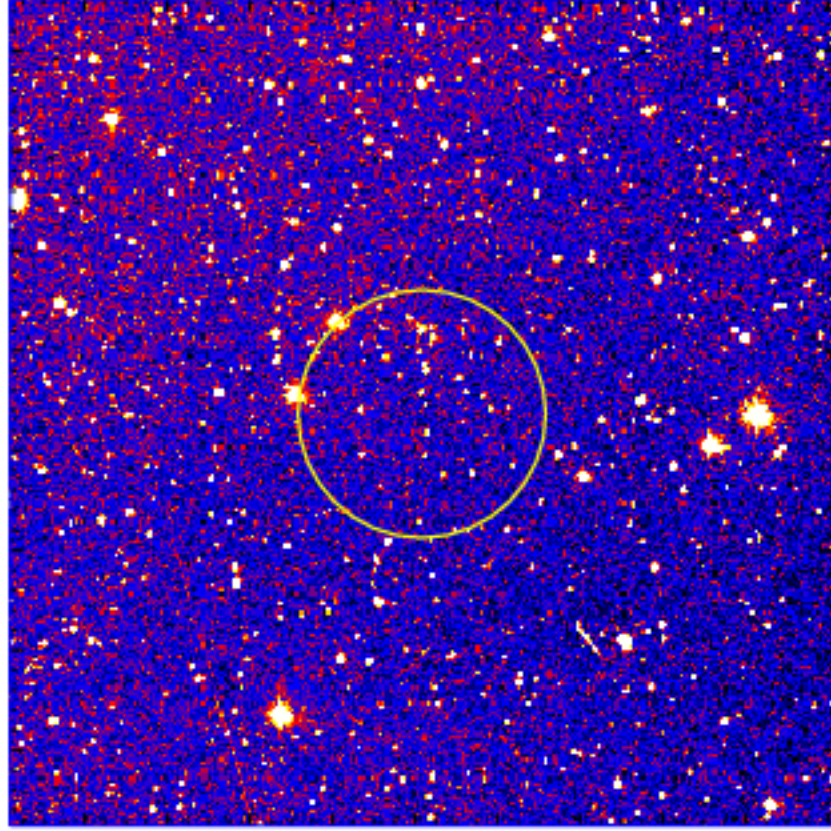

UVOT Finding Chart

OBSID 00844615000 / DATE-OBS 2018-06-26T08:23:41.4

54:00.0
52:00.0
50:00.0
48:00.0
46:00.0
44:00.0
42:00.0
14:40:00.0
38:00.0
36:00.0

30.0 16:14:00.0

RA (J2000)

2400 2600 2800 3000 3200 3400 3600 3800 4000 4200 4400