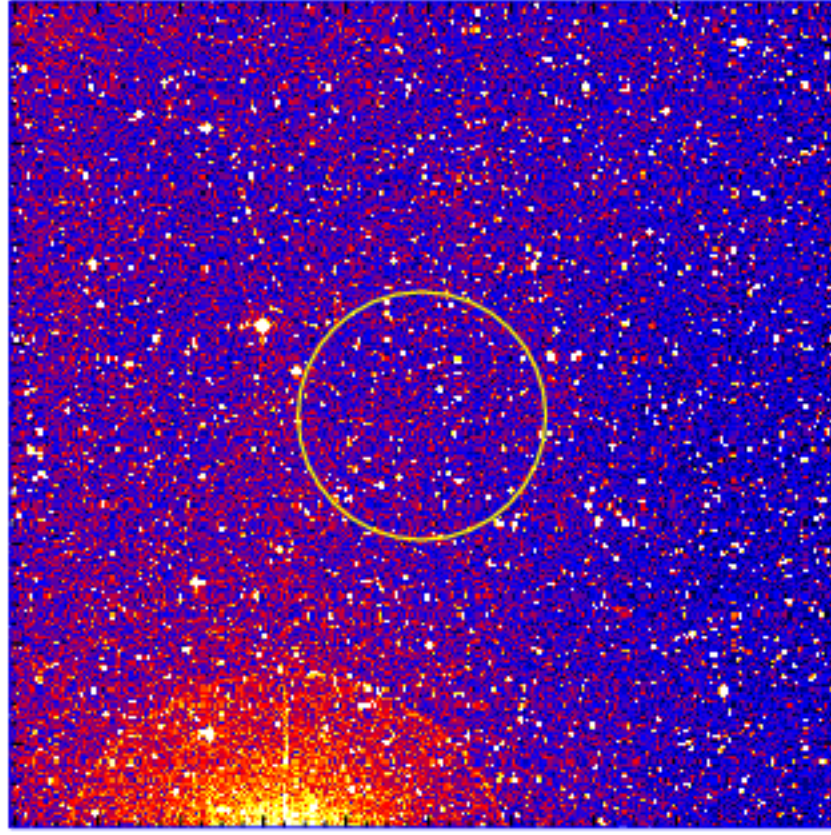

UVOT Finding Chart

OBSID 00821103000 / DATE-OBS 2018-04-02T09:59:53.8

Dec (J2000)

48:00.0
-14:50:00.0
52:00.0
54:00.0
56:00.0
58:00.0
-15:00:00.0
02:00.0
04:00.0
06:00.0

16:48:00.0 40.0 20.0 47:00.0

RA (J2000)