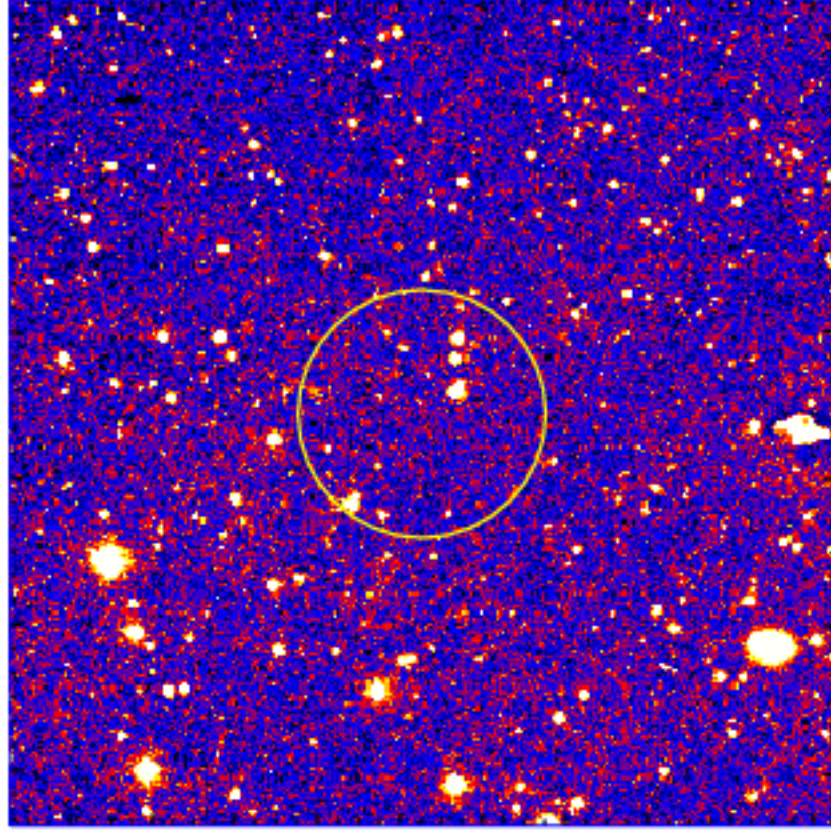

UVOT Finding Chart

OBSID 00820513000 / DATE-OBS 2018-03-31T15:50:07.9

52:00.0
50:00.0
48:00.0
46:00.0
44:00.0
42:00.0
61:40:00.0
38:00.0
36:00.0
34:00.0

08:00.0 13:07:00.0 06:00.0

RA (J2000)

2600

2700

2800

2900

3000

3100

3200

3300