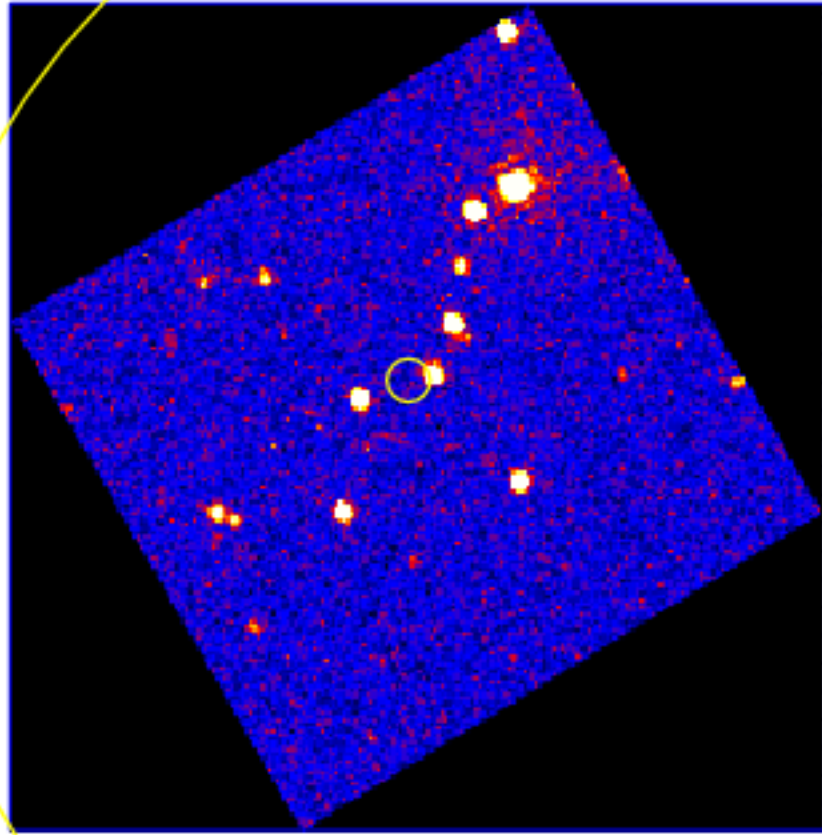

UVOT Finding Chart

OBSID 00814677000 / DATE-OBS 2018-03-16T05:03:02.4

Dec (J2000)

48.0 44.0 17:41:40.0

RA (J2000)

20

15

10