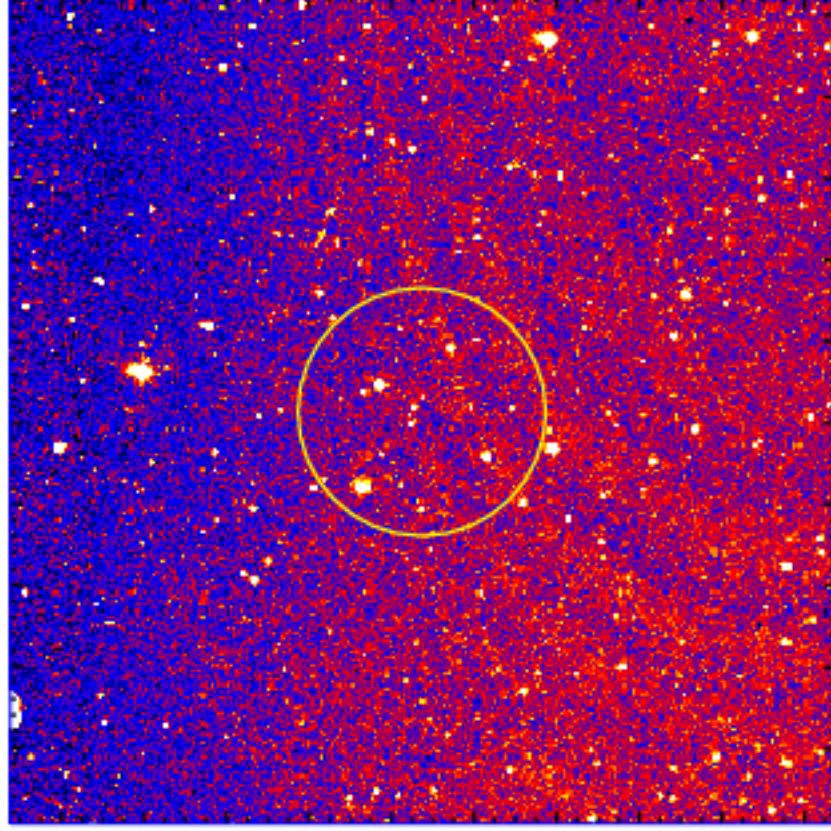

# UVOT Finding Chart

OBSID 00811561000 / DATE-OBS 2018-02-24T22:36:03.6

Dec (J2000)  
14:00.0  
12:00.0  
10:00.0  
08:00.0  
06:00.0  
04:00.0  
02:00.0  
38:00:00.0  
58:00.0  
37:56:00.0

31:00.0 30.0 13:30:00.0

RA (J2000)

2200 2400 2600 2800 3000 3200 3400 3600 3800 4000 4200