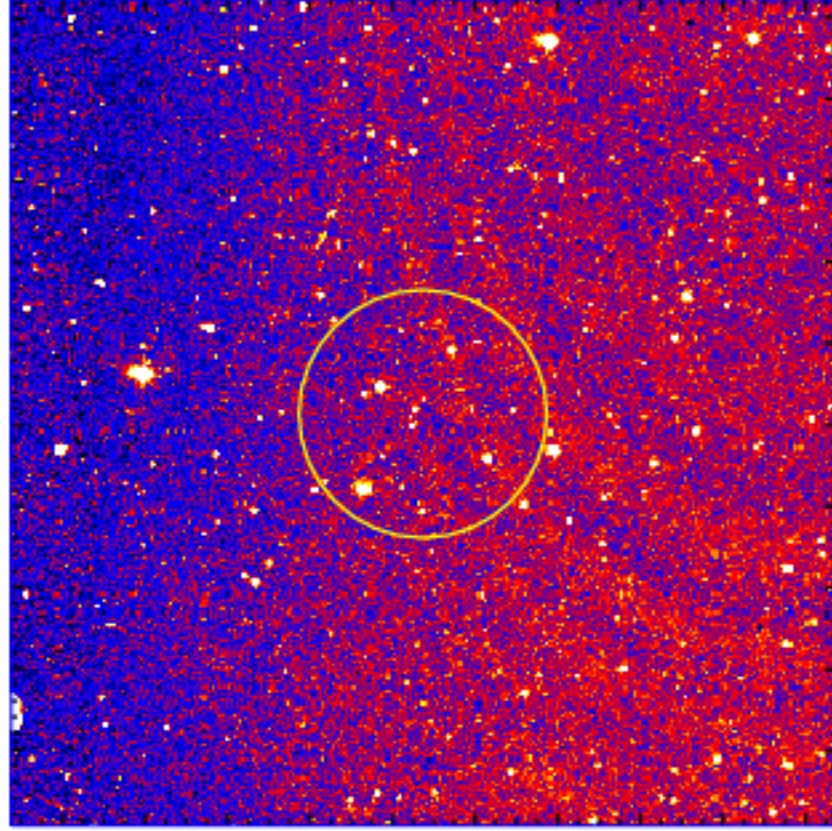

# UVOT Finding Chart

OBSID 00811561000 / DATE-OBS 2018-02-24T22:26:25.1

14:00.0

12:00.0

10:00.0

08:00.0

06:00.0

04:00.0