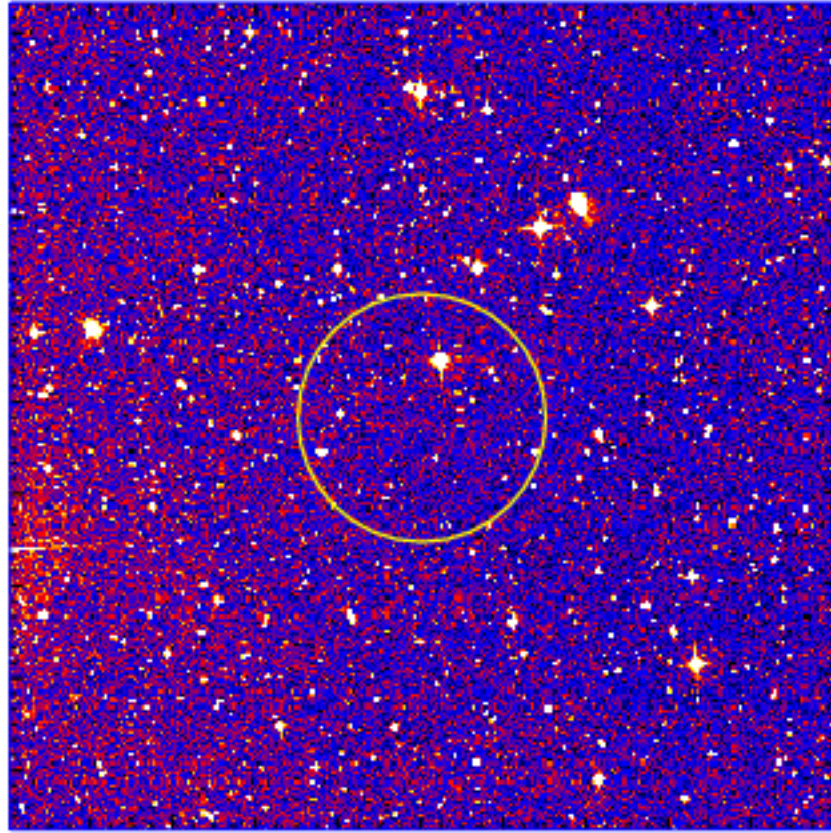

# UVOT Finding Chart

OBSID 00811074000 / DATE-OBS 2018-02-21T07:20:15.6

44:00.0  
46:00.0  
48:00.0  
-72:50:00.0  
52:00.0  
54:00.0  
56:00.0  
58:00.0  
-73:00:00.0  
02:00.0

48:30.0 21:47:00.0 45:30.0

RA (J2000)

4000

4500

5000

5500

6000