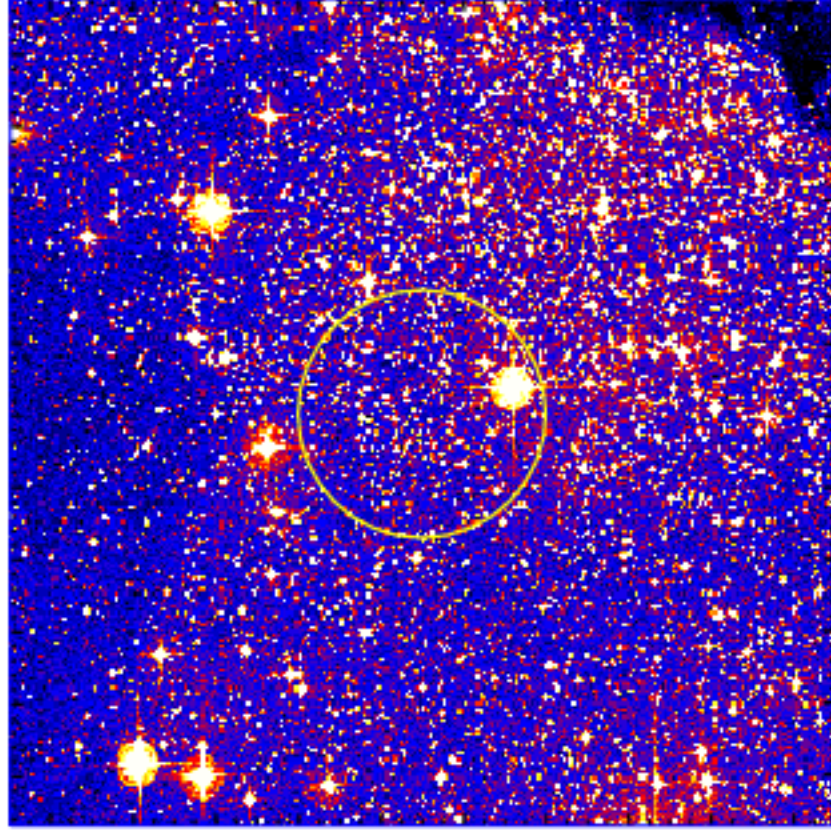

UVOT Finding Chart

OBSID 00808755000 / DATE-OBS 2018-02-05T19:41:48.9

42:00.0
44:00.0
46:00.0
48:00.0
-45:50:00.0
52:00.0
54:00.0
56:00.0
58:00.0
-46:00:00.0

Dec (J2000)

30.0 16:47:00.0 46:30.0

RA (J2000)

4500