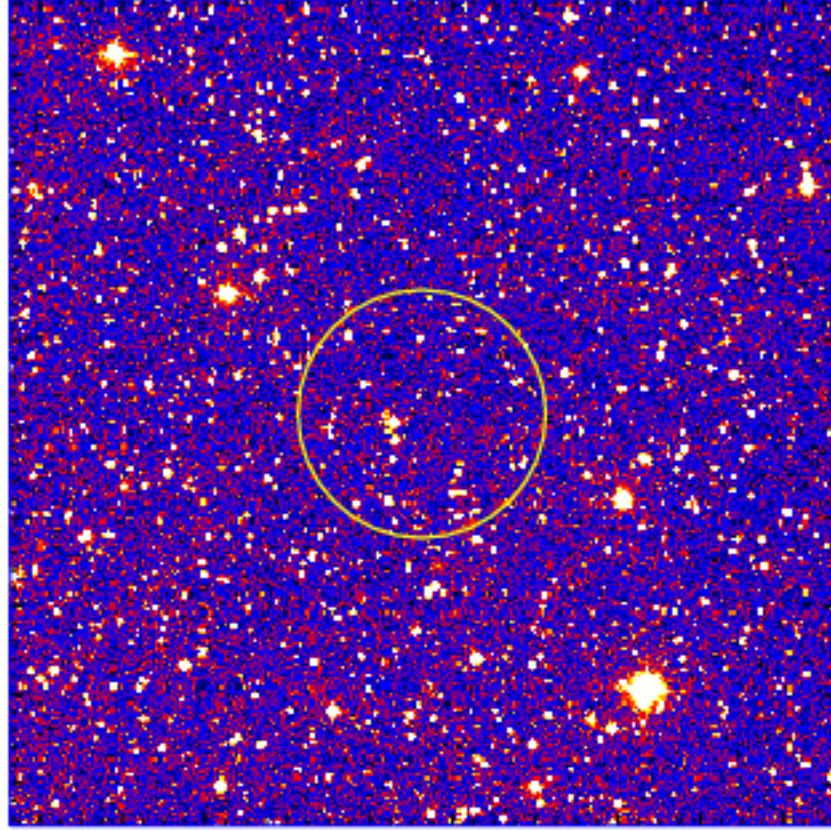

UVOT Finding Chart

OBSID 00808483000 / DATE-OBS 2018-02-04T02:38:09.2

31:00:00.0

58:00.0

56:00.0

54:00.0

52:00.0

30:50:00.0