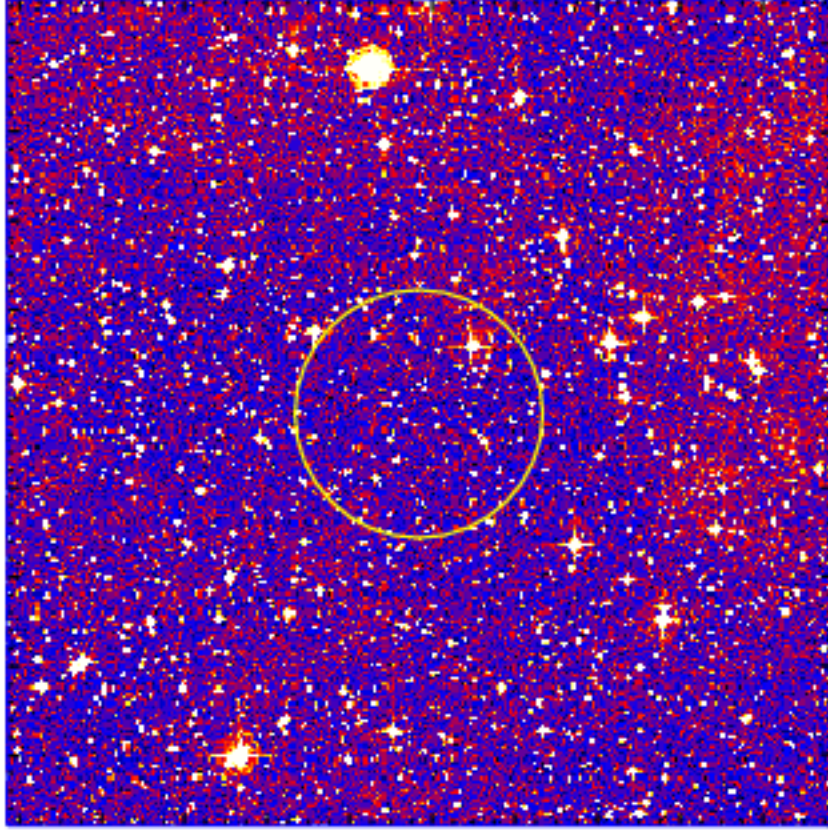

UVOT Finding Chart

OBSID 00796100000 / DATE-OBS 2017-12-09T14:51:01.6

22:00.0  
24:00.0  
26:00.0  
28:00.0  
-30:30:00.0  
32:00.0  
34:00.0  
36:00.0  
38:00.0  
40:00.0

9:18:00.0 40.0 20.0 17:00.0

RA (J2000)

2400 2600 2800 3000 3200 3400 3600 3800 4000 4200