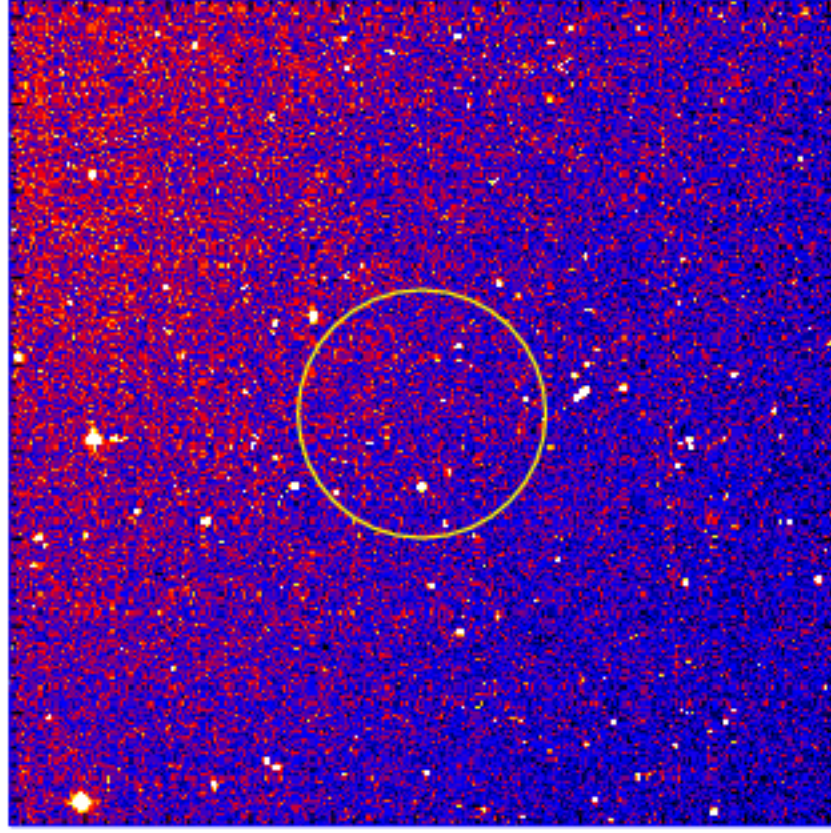

# UVOT Finding Chart

OBSID 00791922000 / DATE-OBS 2017-11-23T14:20:15.3

40:00.0  
38:00.0  
36:00.0  
34:00.0  
32:00.0  
32:30:00.0  
28:00.0  
26:00.0  
24:00.0  
22:00.0

30.0 12:25:00.0 30.0 24:00.0

RA (J2000)