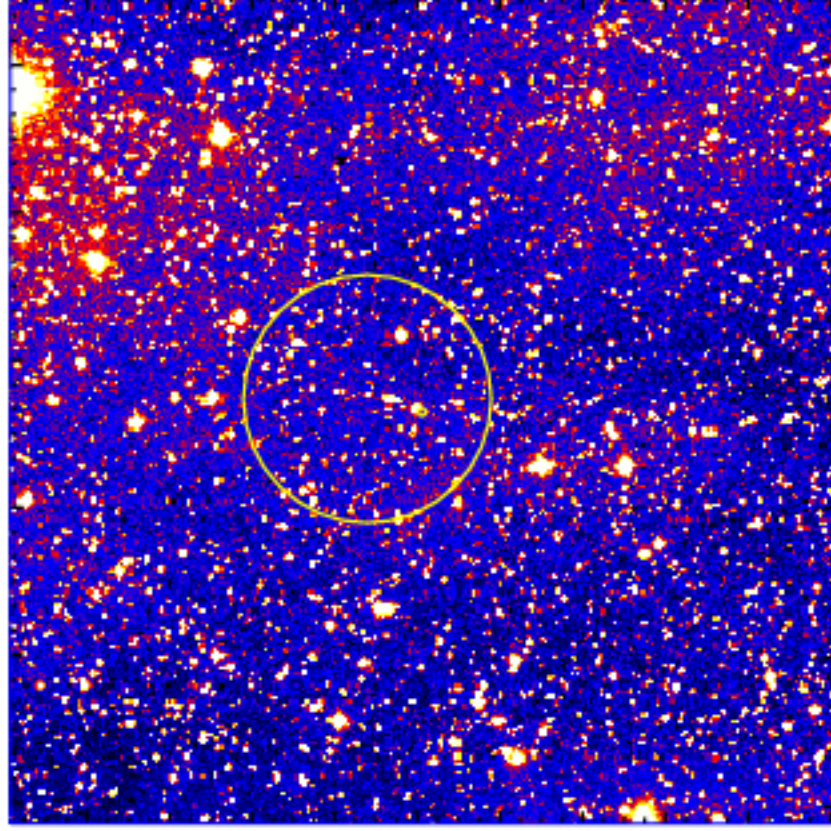

UVOT Finding Chart

OBSID 00785917000 / DATE-OBS 2017-11-04T06:05:22.1

34:00.0
32:00.0
30:00.0
28:00.0
26:00.0
24:00.0
22:00.0
61:20:00.0
18:00.0
16:00.0

45:00.0 2:44:00.0 43:00.0

RA (J2000)

00 3500 4000 4500 5000 5500 6000 6500