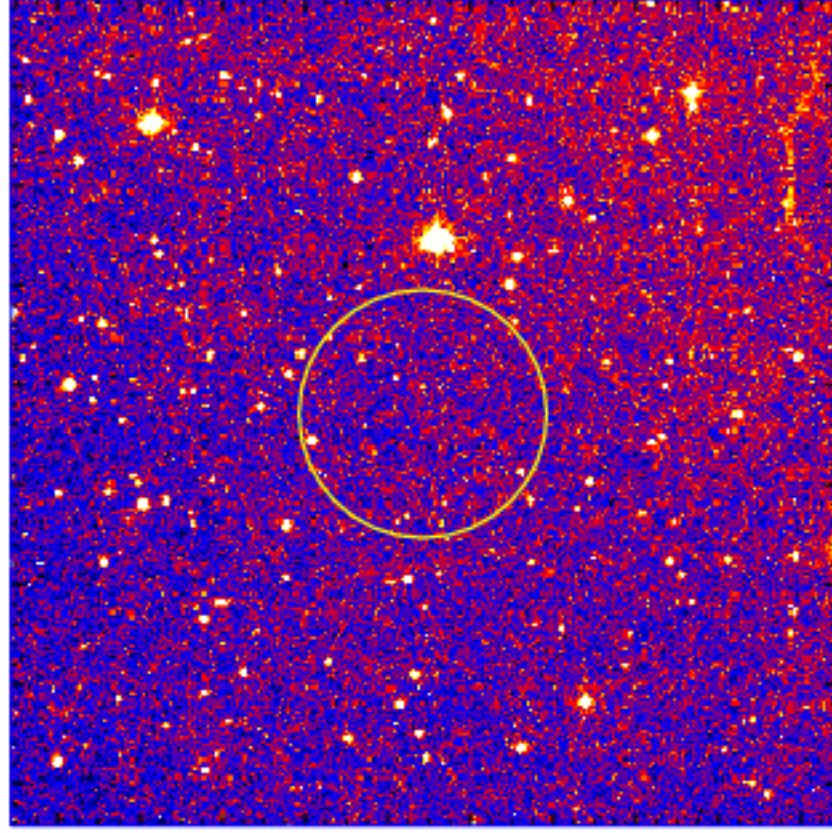

UVOT Finding Chart

OBSID 00780845000 / DATE-OBS 2017-10-20T23:21:51.0

20:00.0
18:00.0
16:00.0
14:00.0
12:00.0
15:10:00.0
08:00.0
06:00.0
04:00.0
02:00.0

30.0 2:37:00.0 36:30.0

RA (J2000)

800

3000

3200

3400

3600

3800

4000

4200

4400