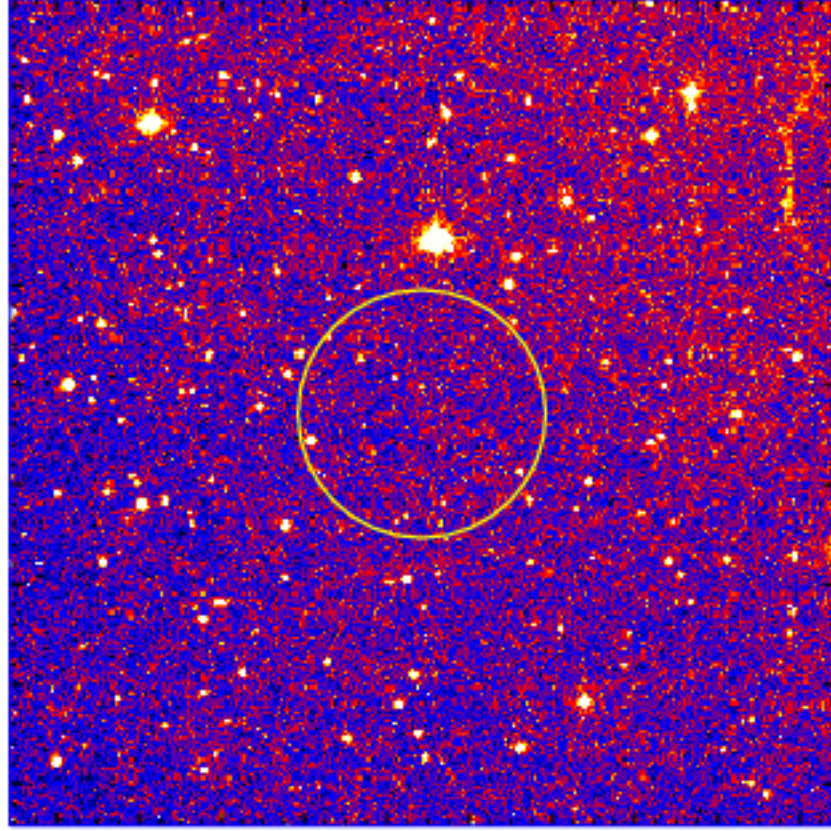

# UVOT Finding Chart

OBSID 00780845000 / DATE-OBS 2017-10-20T23:12:36.8

20:00.0  
18:00.0  
16:00.0  
14:00.0  
12:00.0  
15:10:00.0  
08:00.0  
06:00.0  
04:00.0  
02:00.0

30.0      2:37:00.0      36:30.0

RA (J2000)

800

3000

3200

3400

3600

3800

4000