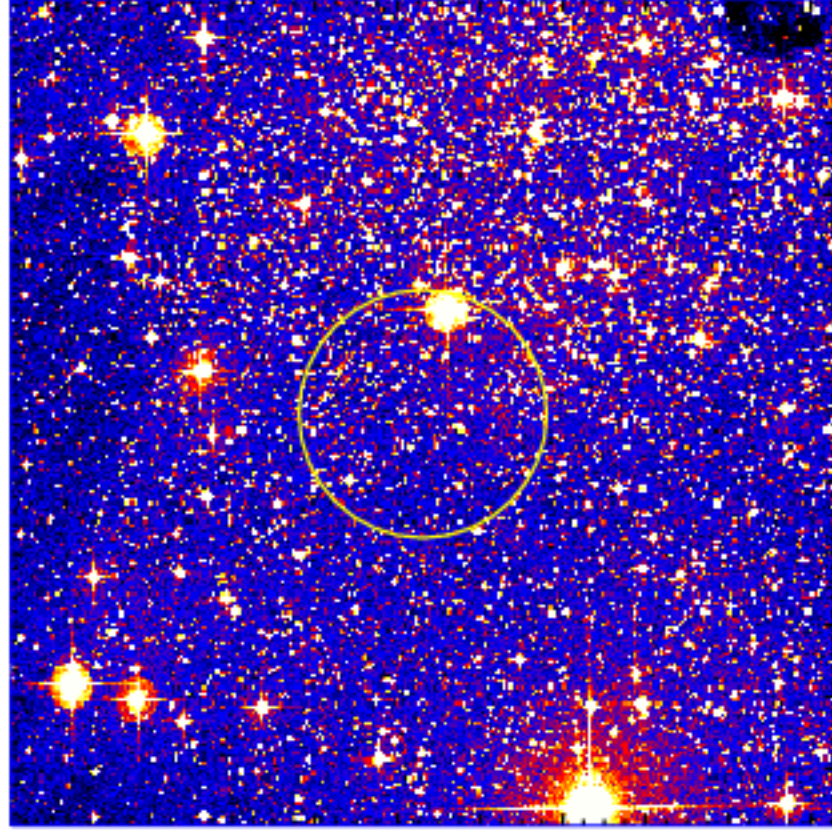

# UVOT Finding Chart

OBSID 00780203000 / DATE-OBS 2017-10-19T04:51:37.6

44:00.0  
46:00.0  
48:00.0  
-45:50:00.0  
52:00.0  
54:00.0  
56:00.0  
58:00.0  
-46:00:00.0  
02:00.0

Dec (J2000)

48:00.0 30.0 16:47:00.0 46:30.0