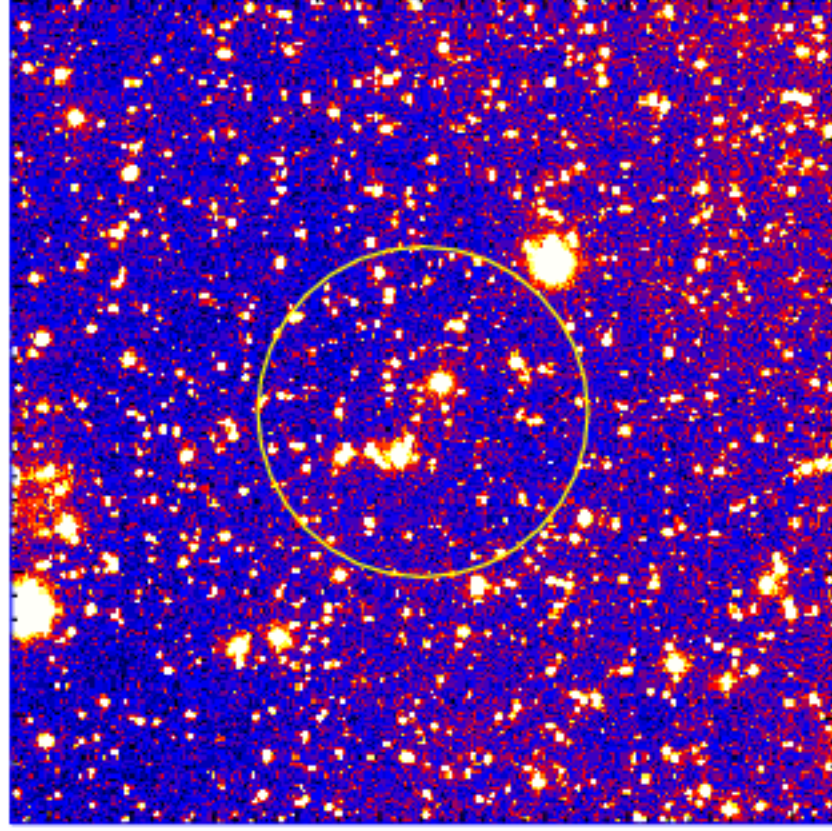

UVOT Finding Chart

OBSID 00779171000 / DATE-OBS 2017-10-15T19:29:11.8

32:00.0
30:00.0
28:00.0
26:00.0
24:00.0
22:00.0
62:20:00.0
18:00.0
16:00.0
14:00.0

15:00.0 5:14:00.0 13:00.0

RA (J2000)