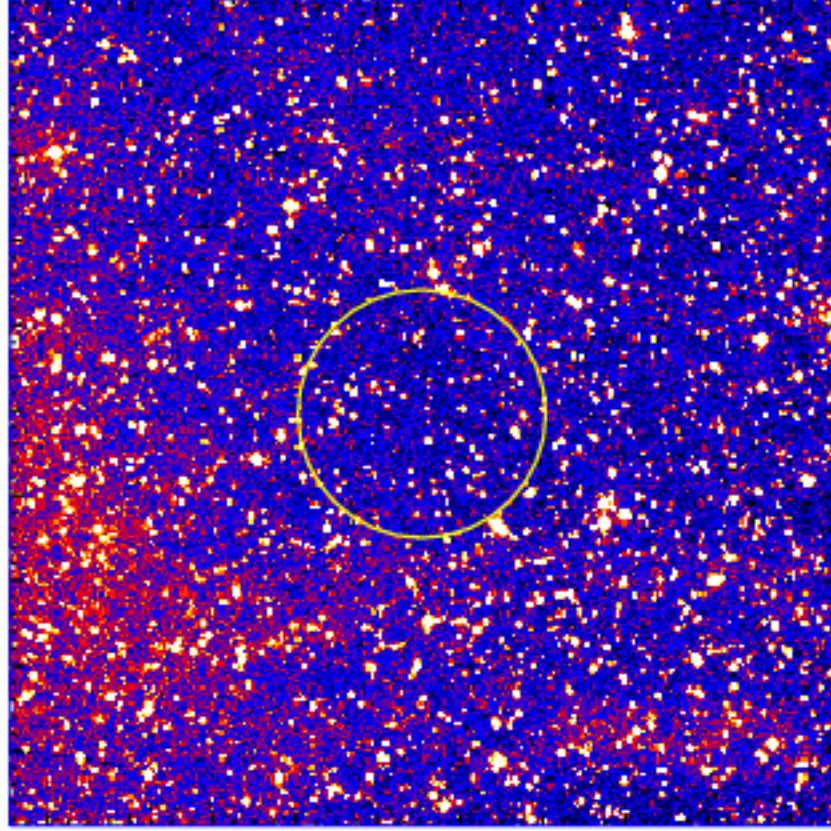

# UVOT Finding Chart

OBSID 00778435000 / DATE-OBS 2017-10-13T00:24:30.4

36:00.0  
34:00.0  
32:00.0  
34:30:00.0  
28:00.0  
26:00.0  
24:00.0  
22:00.0  
20:00.0  
18:00.0

Dec (J2000)

37:00.0 30.0 5:36:00.0

RA (J2000)

2800 3000 3200 3400 3600 3800 4000 4200 4400 4600 4800