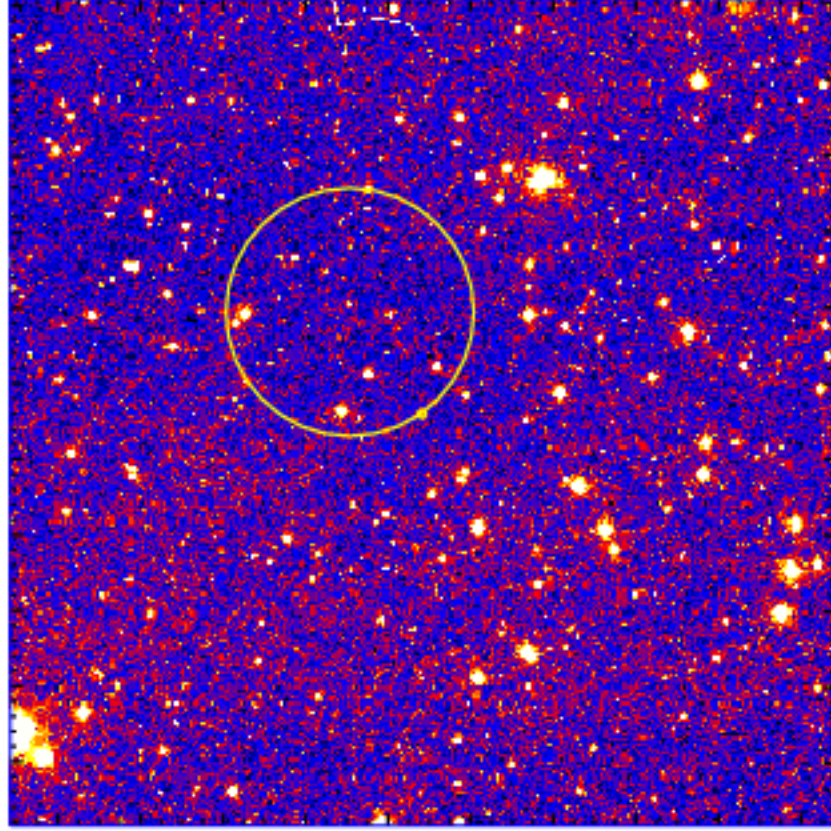

UVOT Finding Chart

OBSID 00777215000 / DATE-OBS 2017-10-07T12:02:48.7

58:00.0
56:00.0
54:00.0
52:00.0
42:50:00.0
48:00.0
46:00.0
44:00.0
42:00.0
40:00.0

Dec (J2000)

03:00.0 30.0 9:02:00.0 01:30.0

RA (J2000)

3600

3800

4000

4200

4400

4600

4800