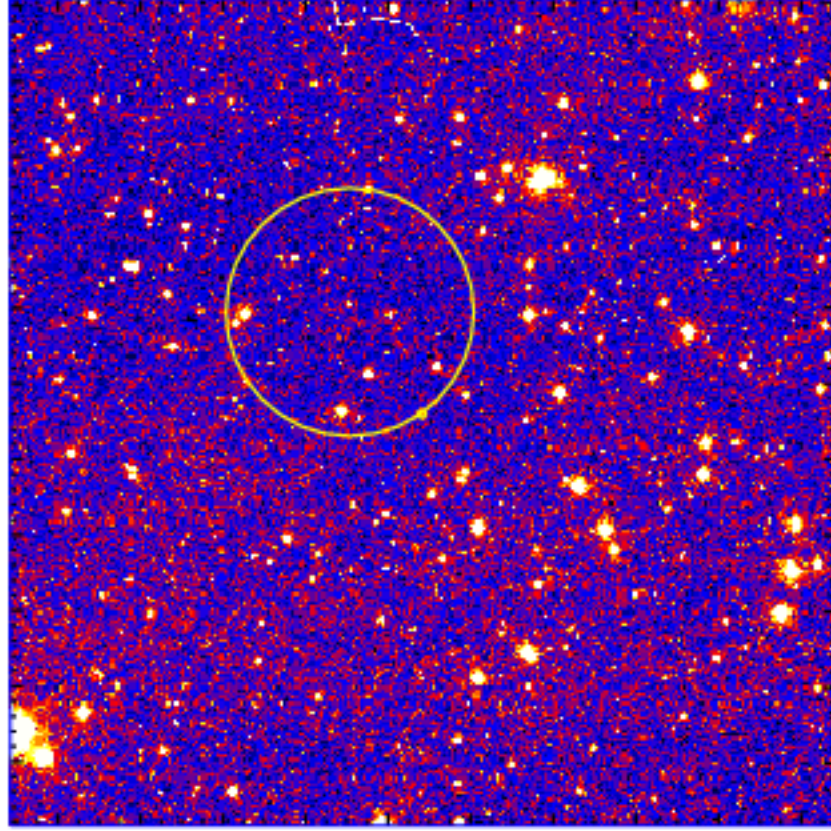

# UVOT Finding Chart

OBSID 00777215000 / DATE-OBS 2017-10-07T11:59:15.5

58:00.0  
56:00.0  
54:00.0  
52:00.0  
42:50:00.0  
48:00.0  
46:00.0  
44:00.0  
42:00.0  
40:00.0

Dec (J2000)

03:00.0 30.0 9:02:00.0 01:30.0

RA (J2000)

3600

3800

4000

4200

4400

4600

4800