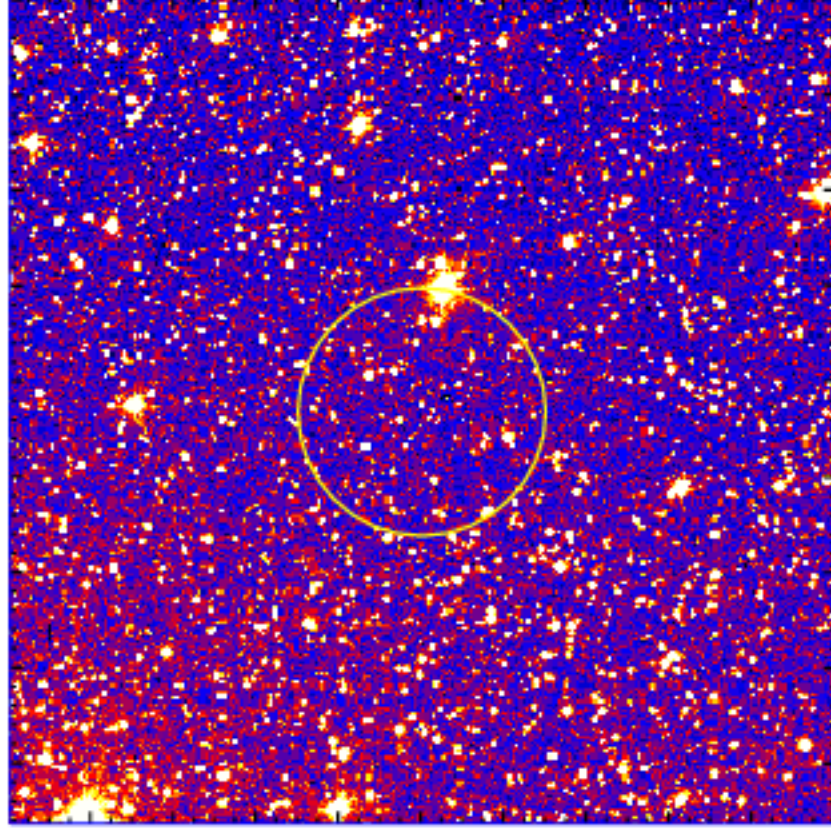

UVOT Finding Chart

OBSID 0077390000 / DATE-OBS 2017-09-24T11:05:35.7

34:00.0
32:00.0
30:00.0
28:00.0
26:00.0
24:00.0
22:00.0
22:20:00.0
18:00.0
16:00.0

Dec (J2000)

30.0 5:34:00.0 33:30.0

RA (J2000)

2000

2200

2400

2600

2800

3000

3200

3400

3600

3800