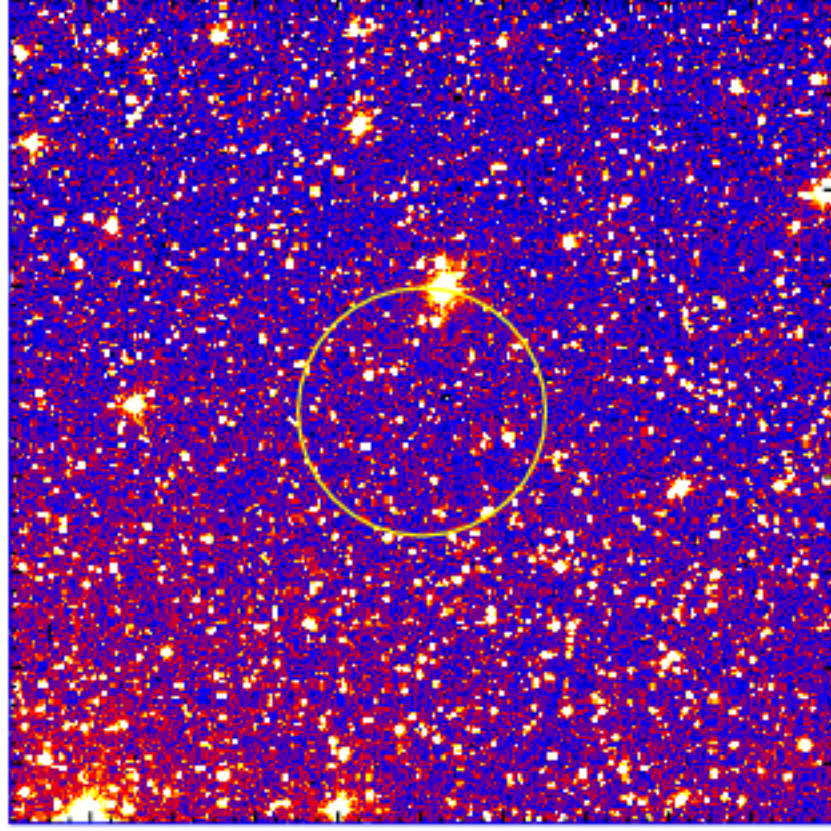

UVOT Finding Chart

OBSID 0077390000 / DATE-OBS 2017-09-24T11:02:57.8

34:00.0
32:00.0
30:00.0
28:00.0
26:00.0
24:00.0
22:00.0
22:20:00.0
18:00.0
16:00.0

30.0 5:34:00.0 33:30.0

RA (J2000)

2000

2200

2400

2600

2800

3000

3200

3400

3600

3800