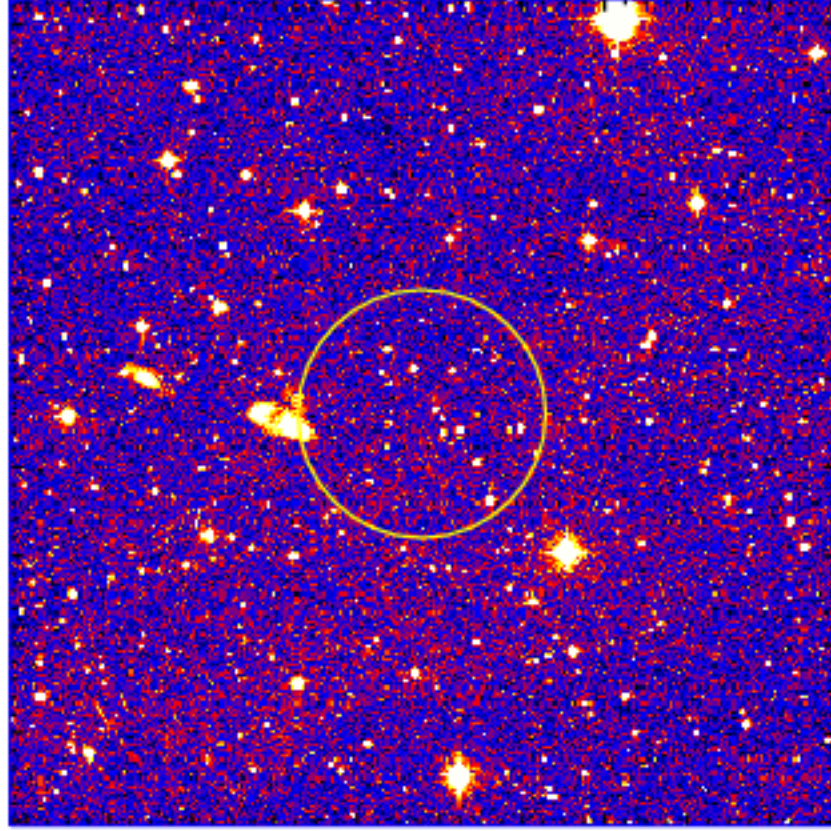

UVOT Finding Chart

OBSID 00773509000 / DATE-OBS 2017-09-21T14:43:30.1

02:00.0
31:00:00.0
58:00.0
56:00.0
54:00.0
52:00.0
30:50:00.0
48:00.0
46:00.0
44:00.0

48:00.0 30.0 1:47:00.0

RA (J2000)

2800 3000 3200 3400 3600 3800 4000 4200 4400