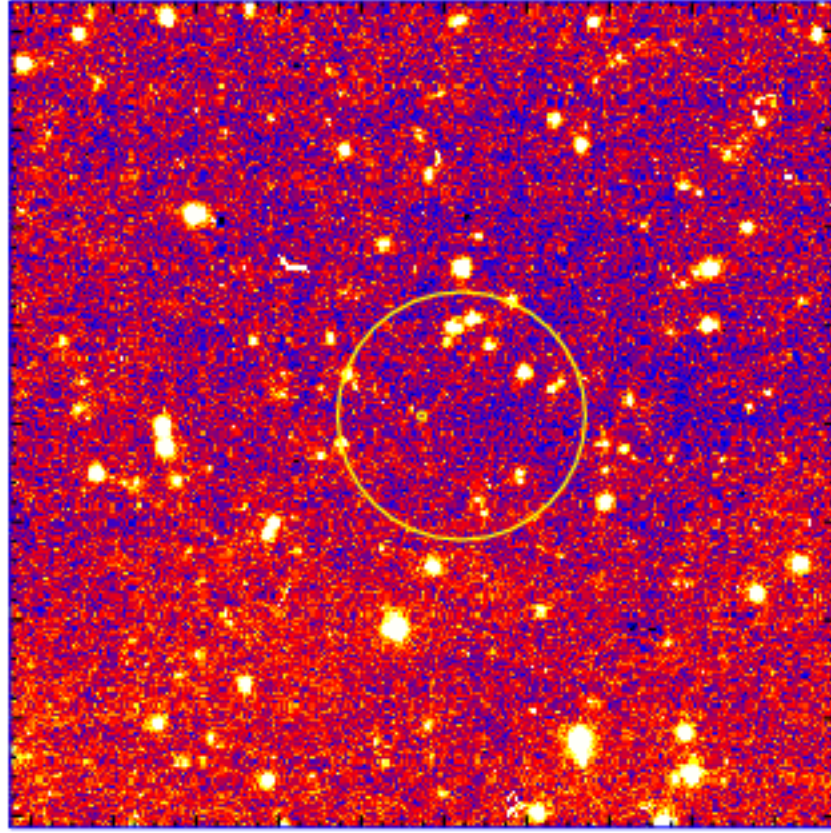

UVOT Finding Chart

OBSID 00760064000 / DATE-OBS 2017-07-05T02:47:27.9

28:00.0
26:00.0
24:00.0
22:00.0
18:20:00.0
18:00.0
16:00.0
14:00.0
12:00.0
10:00.0

20.0 12:47:00.0 40.0 46:20.0

RA (J2000)

3000

3200

3400