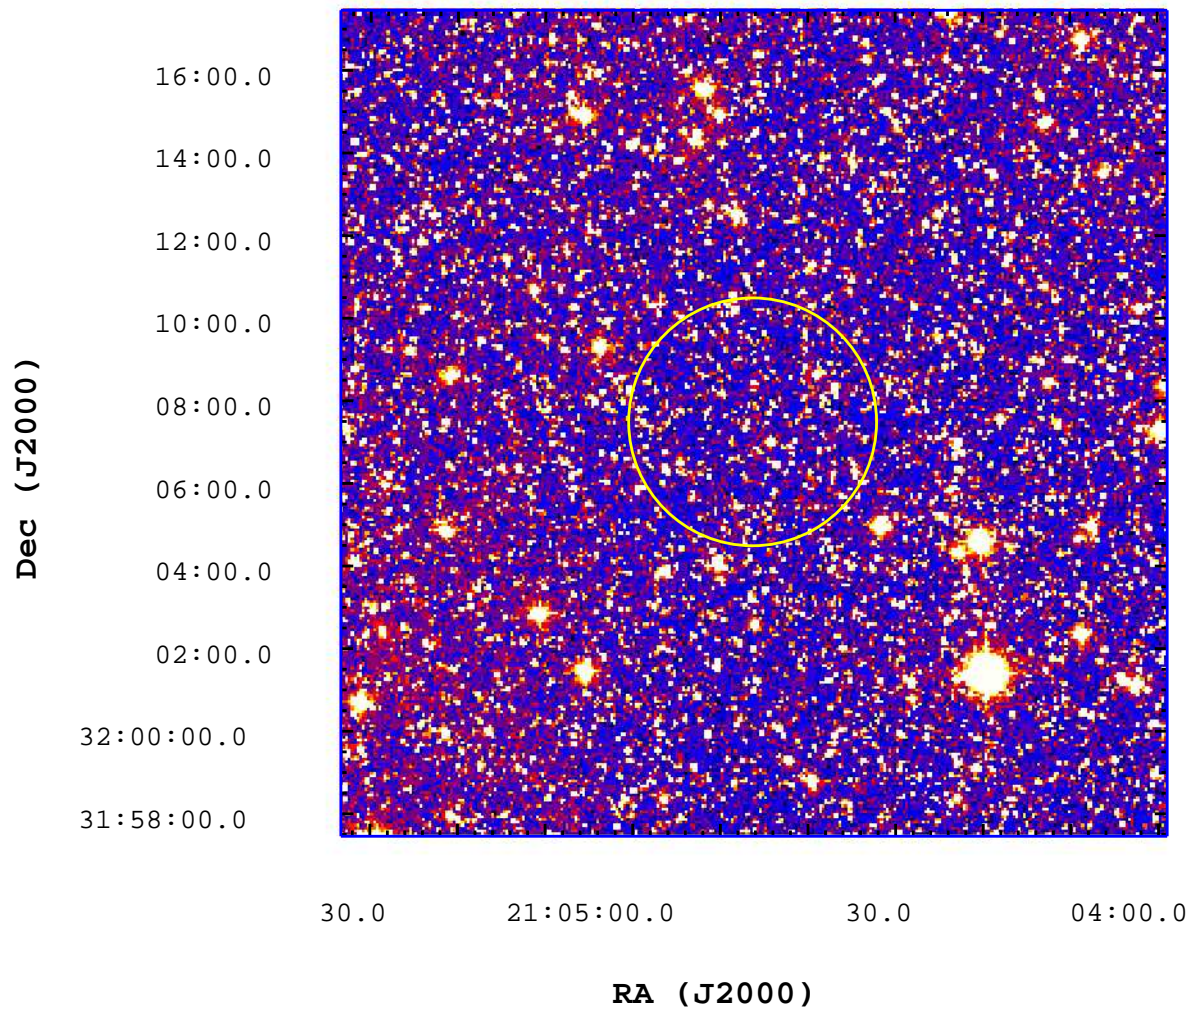

# UVOT Finding Chart

OBSID 00724438000 / DATE-OBS 2016-11-29T07:16:55.5

2200 2400 2600 2800 3000 3200 3400 3600 3800 4000 4200