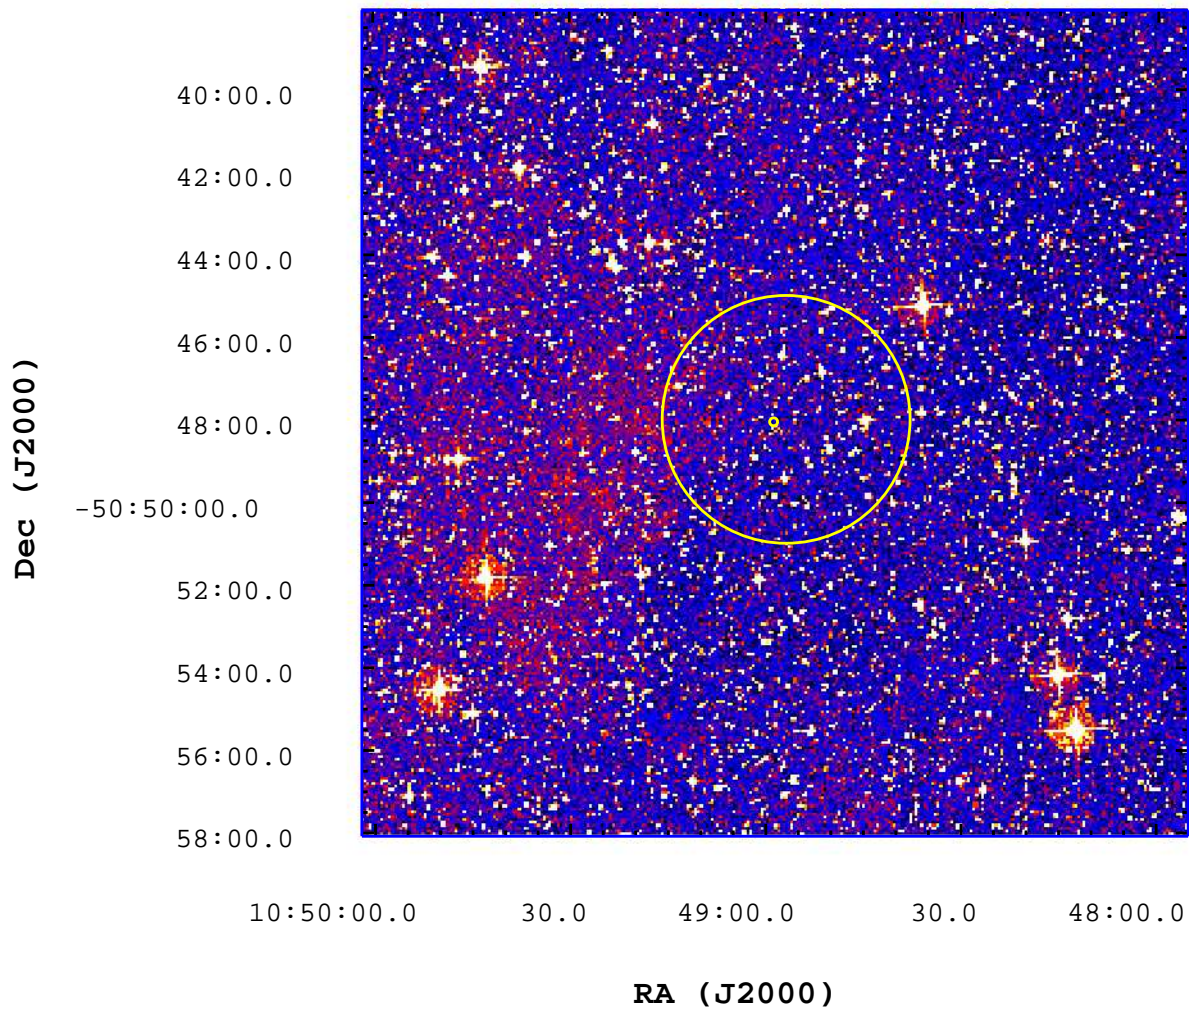

UVOT Finding Chart

OBSID 00711084000 / DATE-OBS 2016-09-05T11:23:55.1

4000

4500

5000

5500

6000