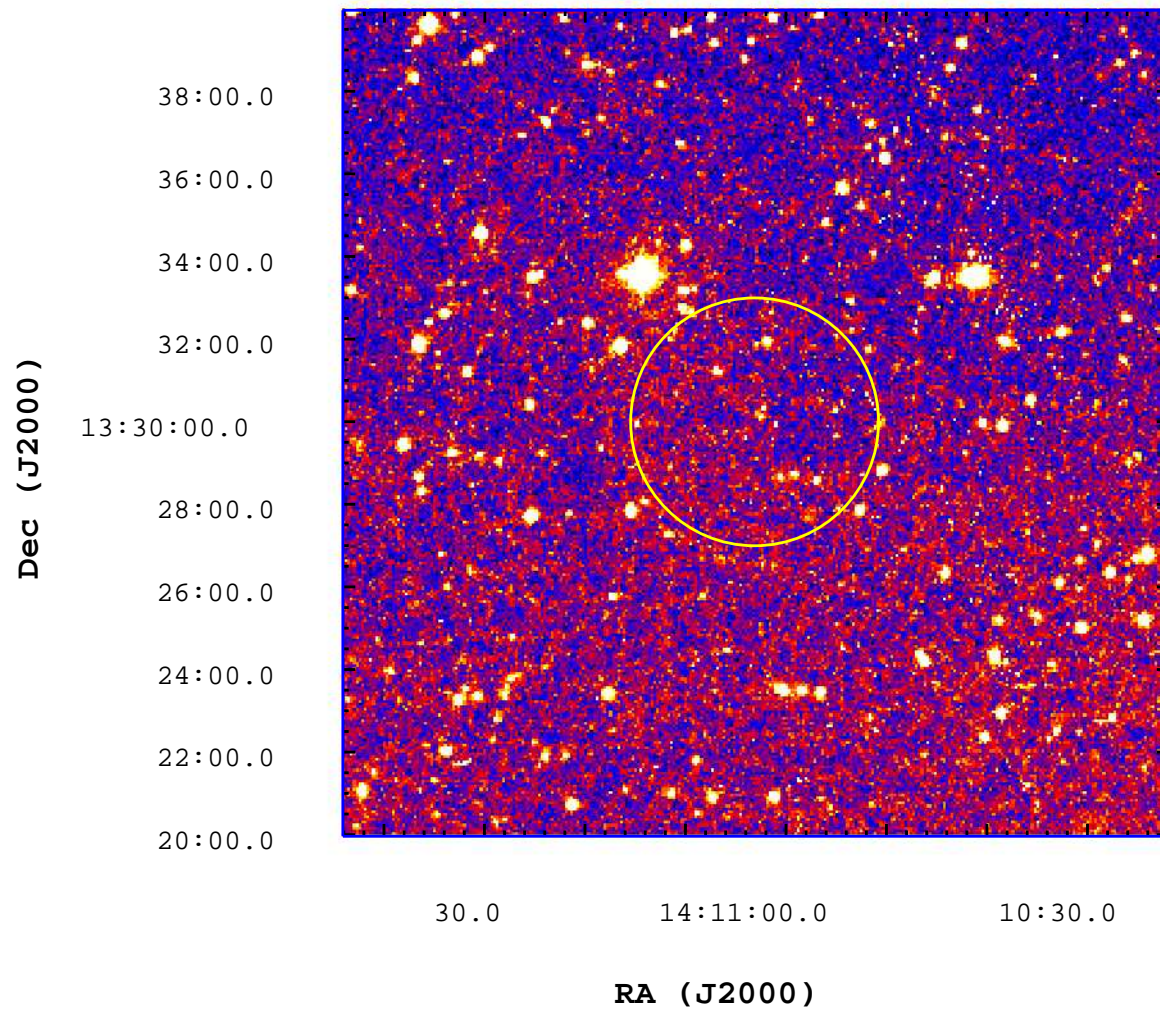

UVOT Finding Chart

OBSID 00706871000 / DATE-OBS 2016-08-01T09:30:17.6

2800

2900

3000

3100

3200

3300

3400

3500

3600