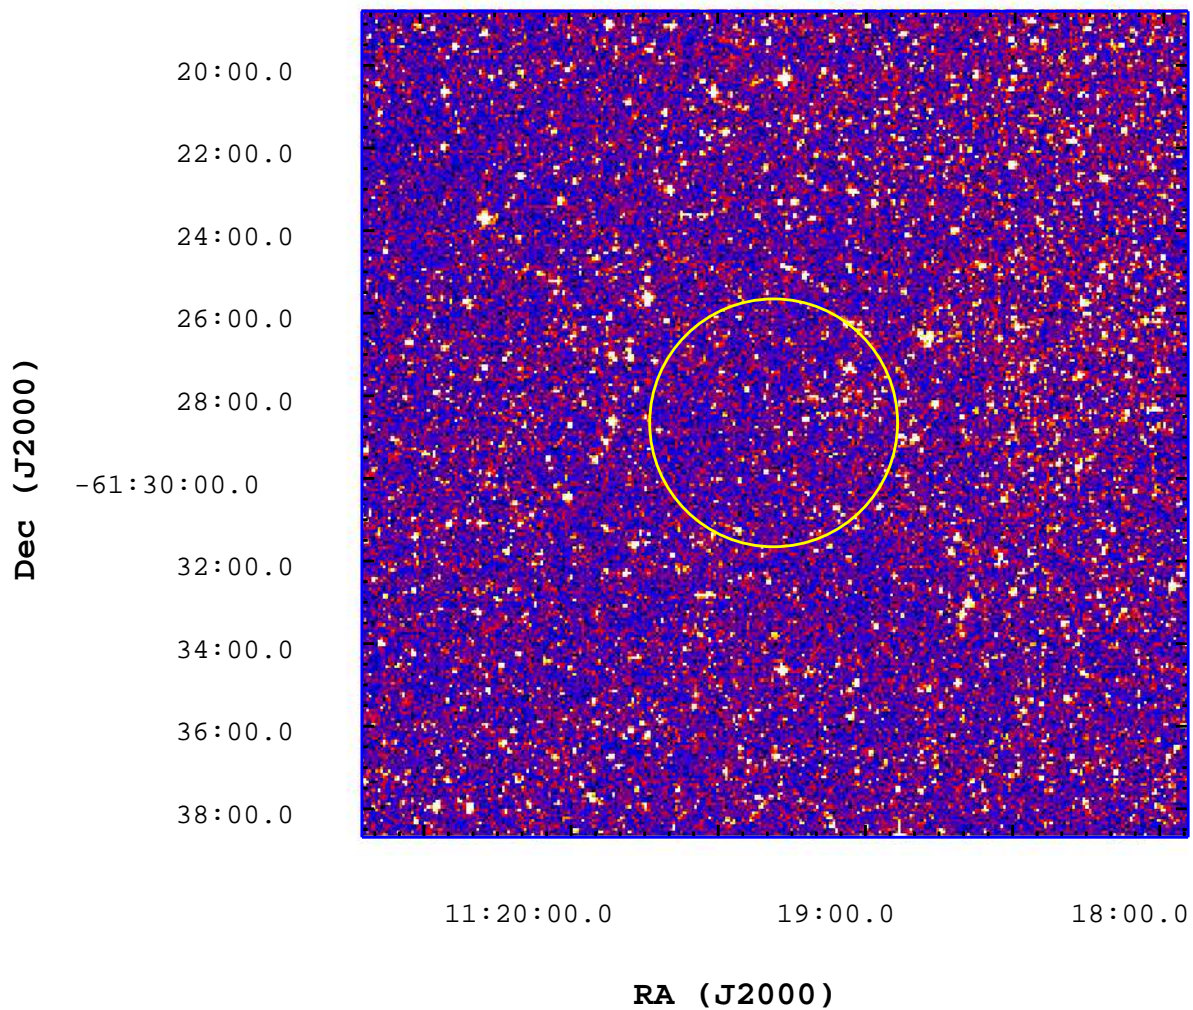

# UVOT Finding Chart

OBSID 00706396000 / DATE-OBS 2016-07-28T01:32:47.4

4000

4500

5000

5500

6000

6500