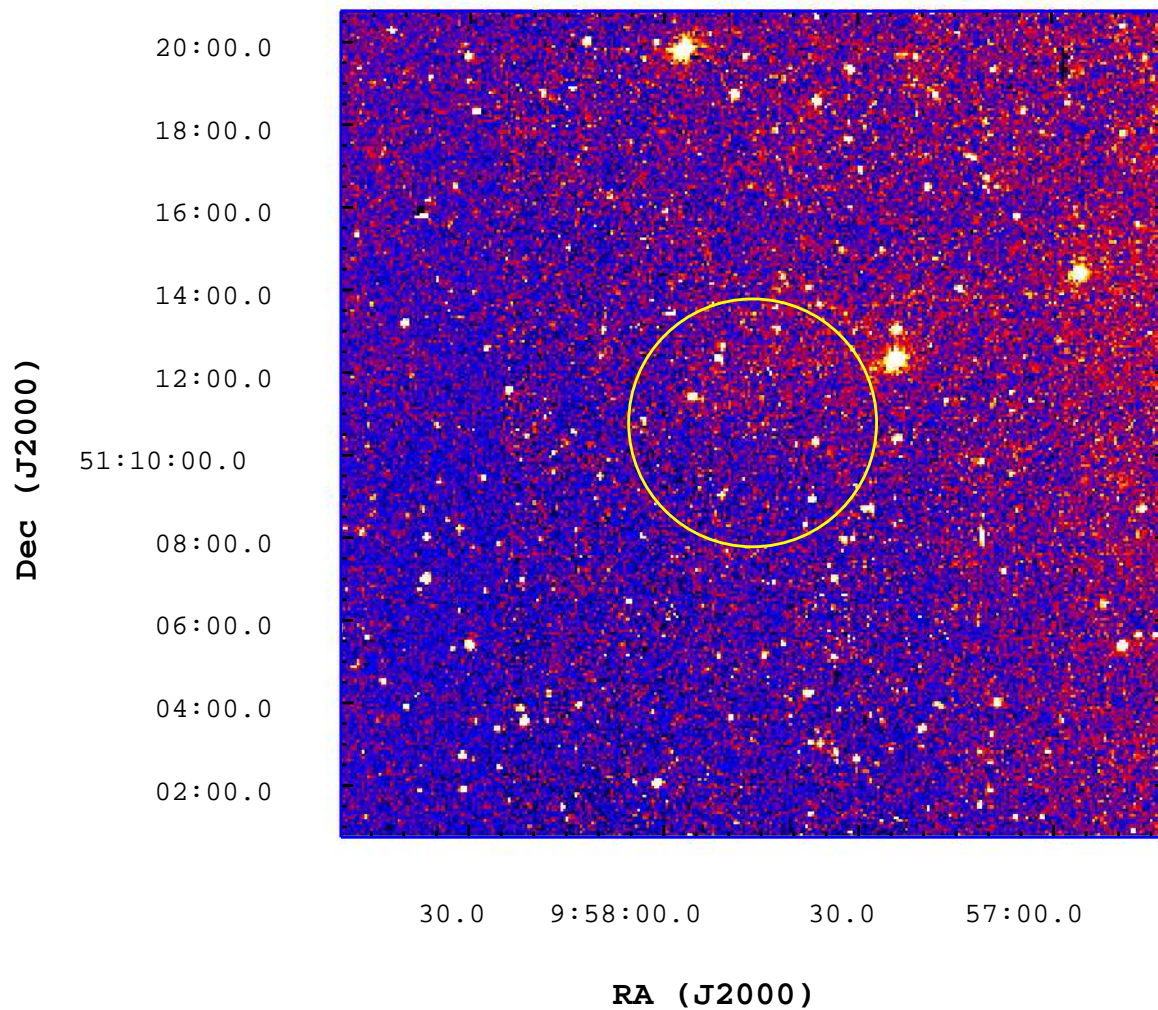

UVOT Finding Chart

OBSID 00687522000 / DATE-OBS 2016-05-25T09:30:23.9

2000

2200

2400

2600

2800

3000

3200

3400