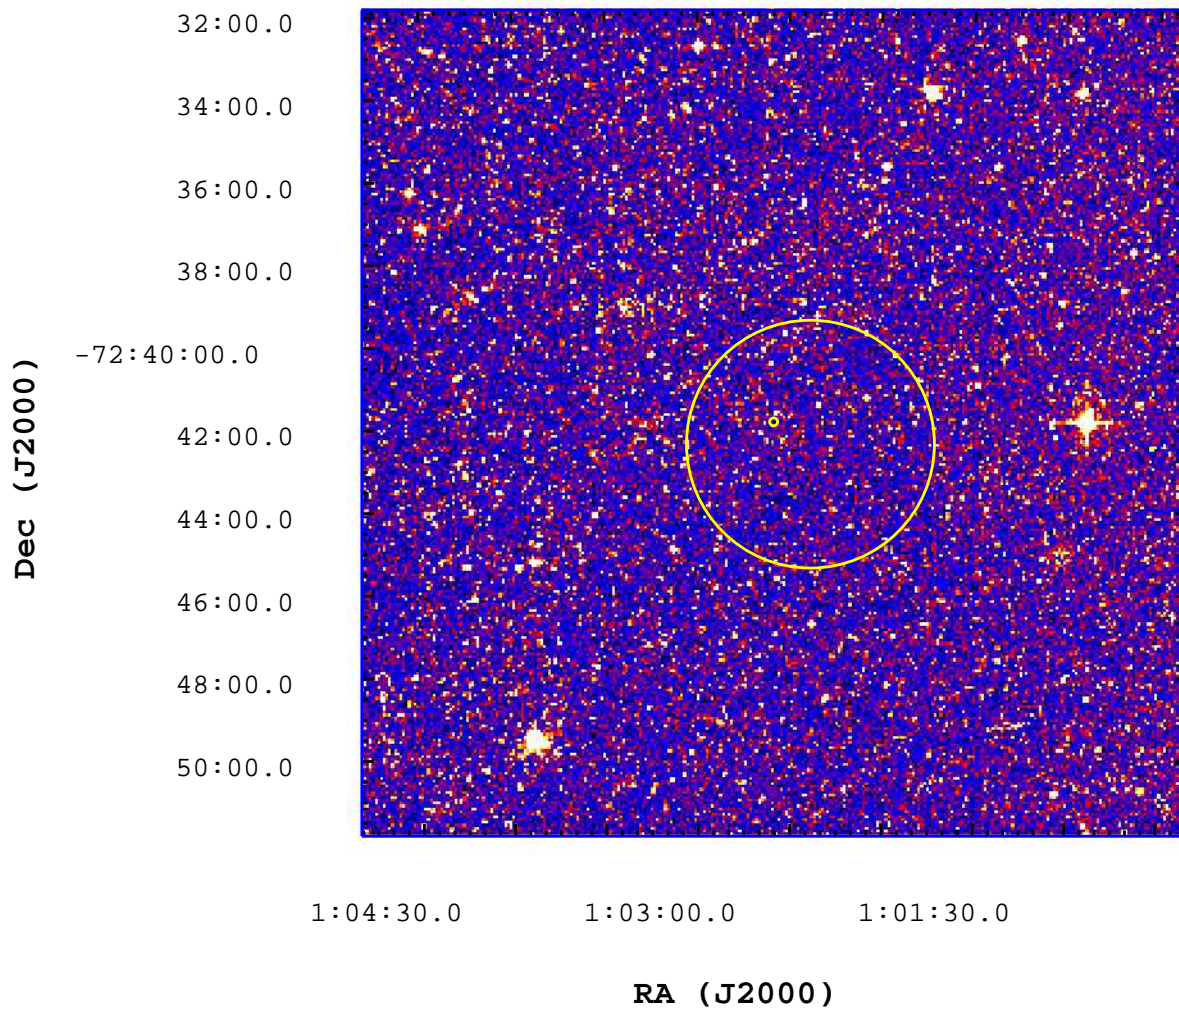

UVOT Finding Chart

OBSID 00680436000 / DATE-OBS 2016-03-25T07:14:44.6

2000

2500

3000

3500

4000