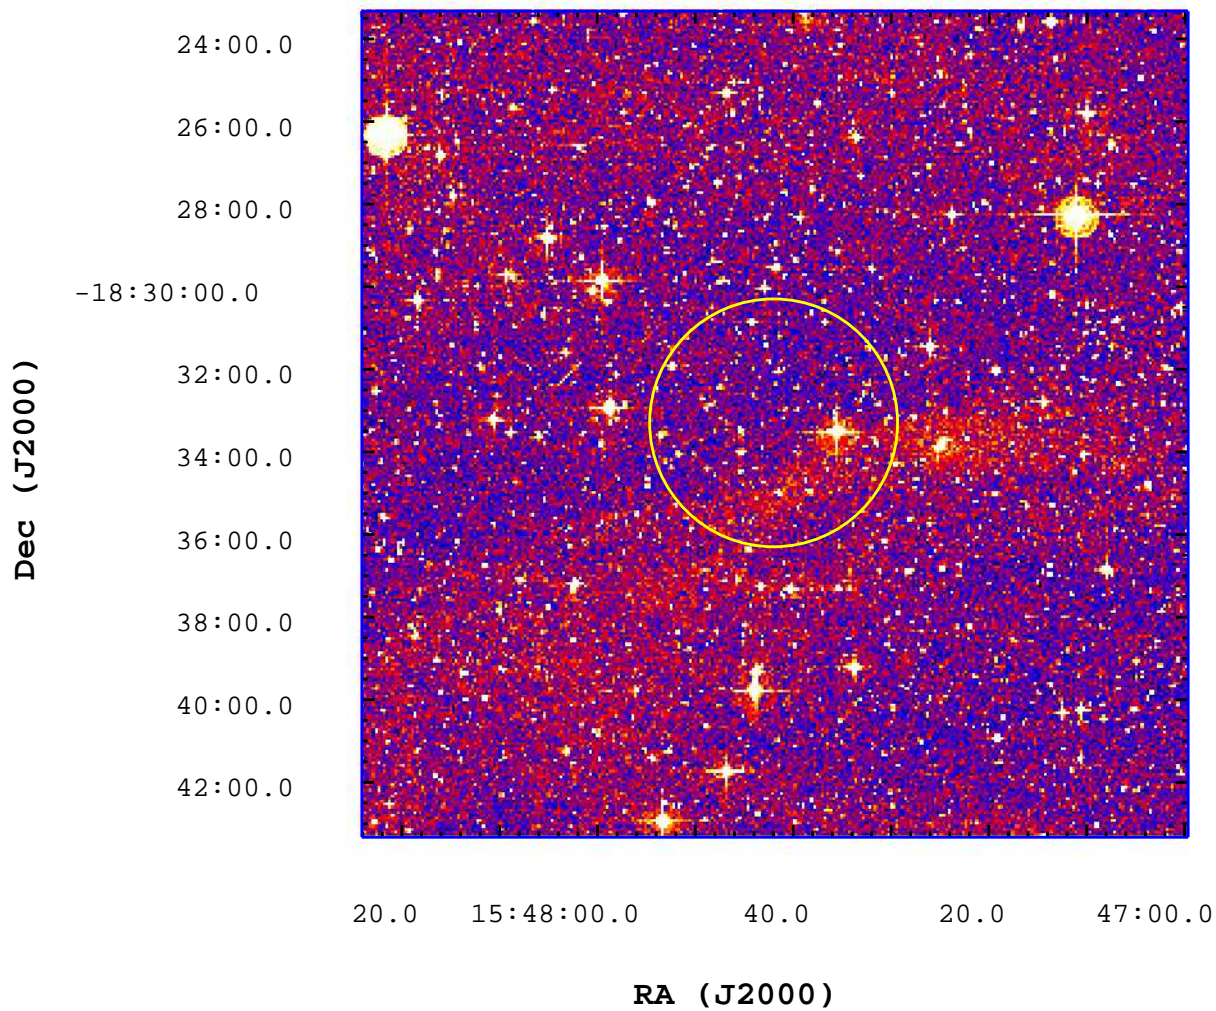

# UVOT Finding Chart

OBSID 00674670000 / DATE-OBS 2016-02-20T02:34:11.8

4000

4500

5000

5500

6000

6500