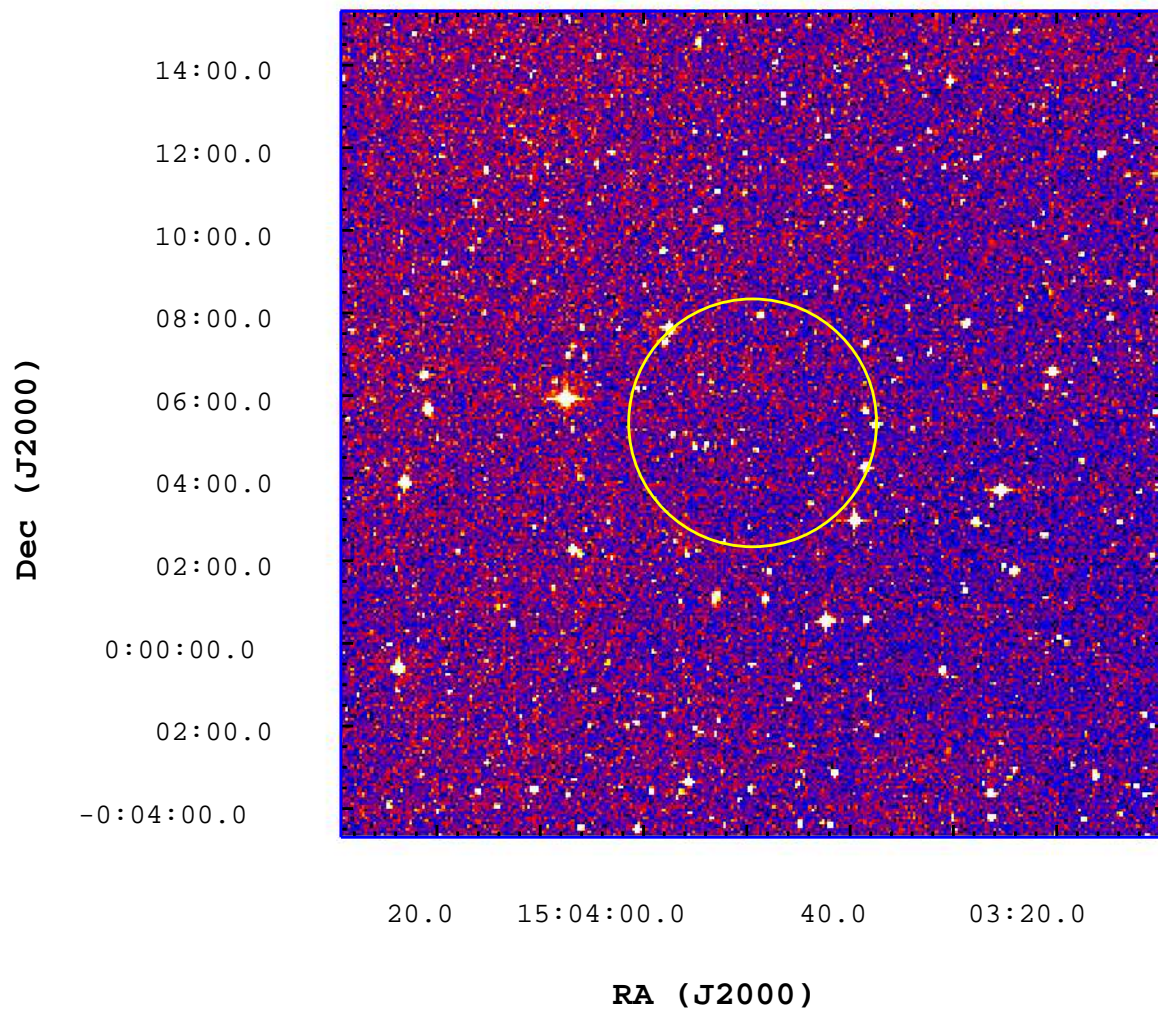

UVOT Finding Chart

OBSID 00671828000 / DATE-OBS 2016-01-27T08:57:58.3

6200 6400 6600 6800 7000 7200 7400 7600 7800 8000 8200