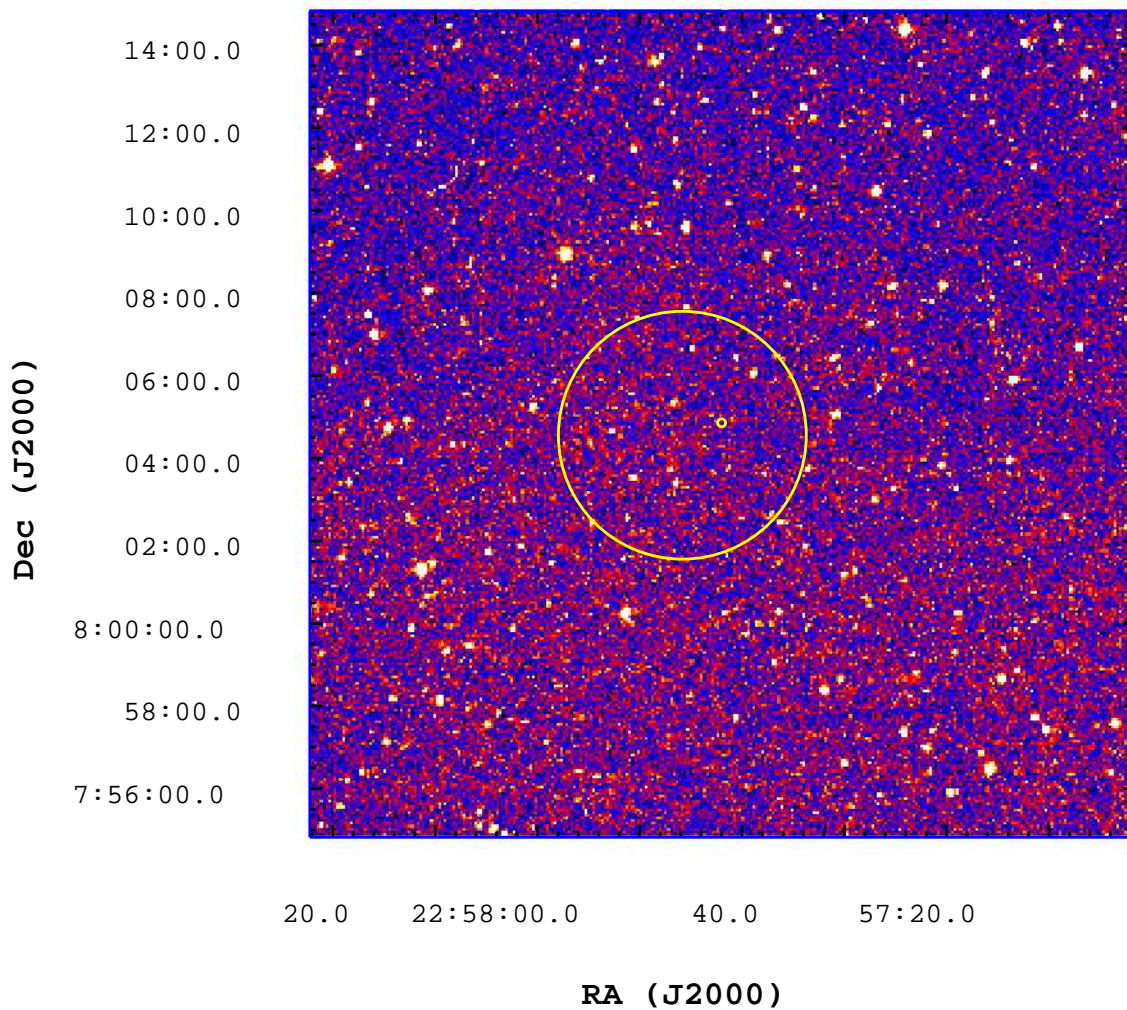

UVOT Finding Chart

OBSID 00668641000 / DATE-OBS 2015-12-28T22:52:00.4

2800

3000

3200

3400

3600

3800

4000

4200