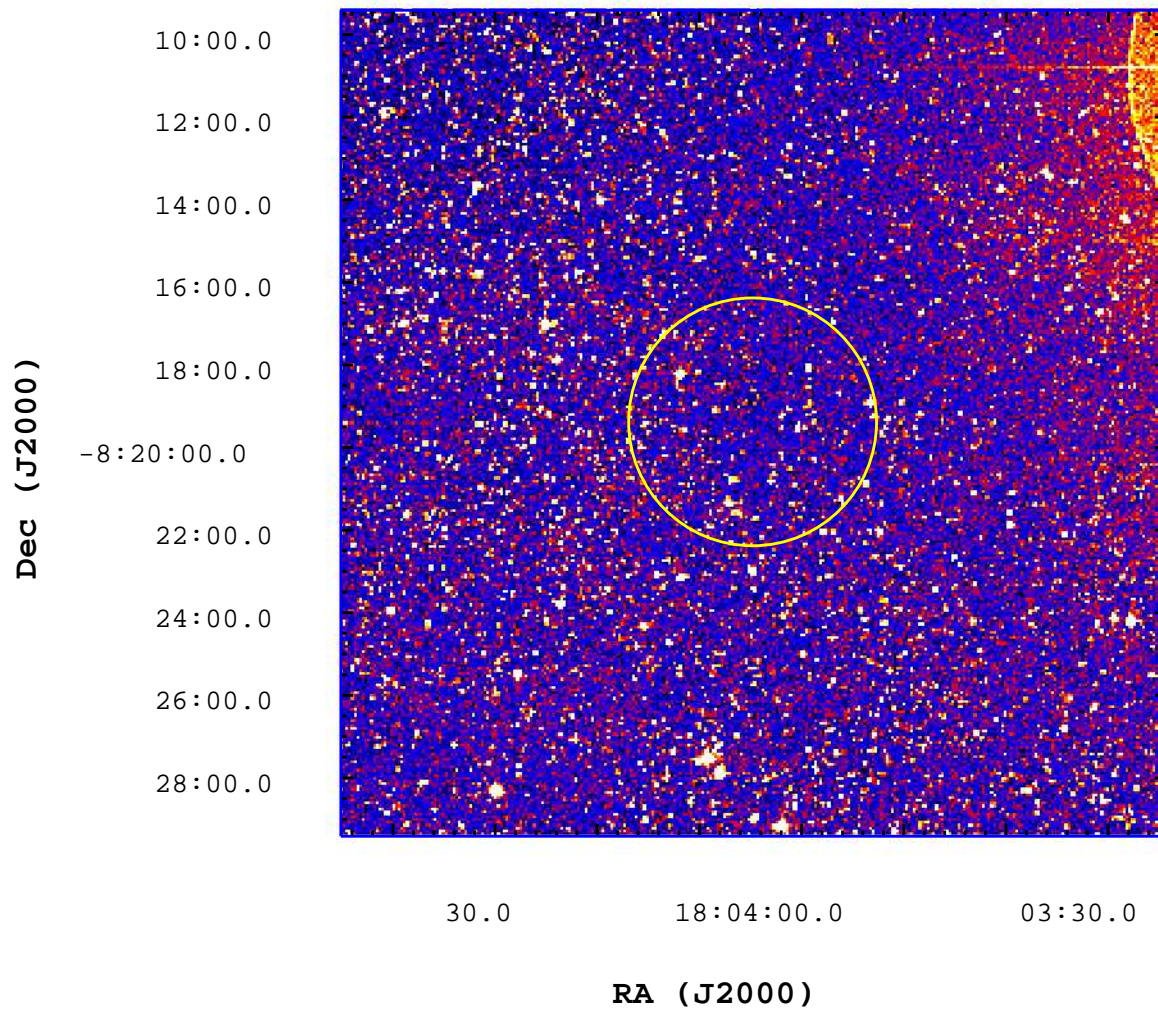

UVOT Finding Chart

OBSID 00661253000 / DATE-OBS 2015-10-23T13:59:09.7

5500

6000

6500

7000

7500