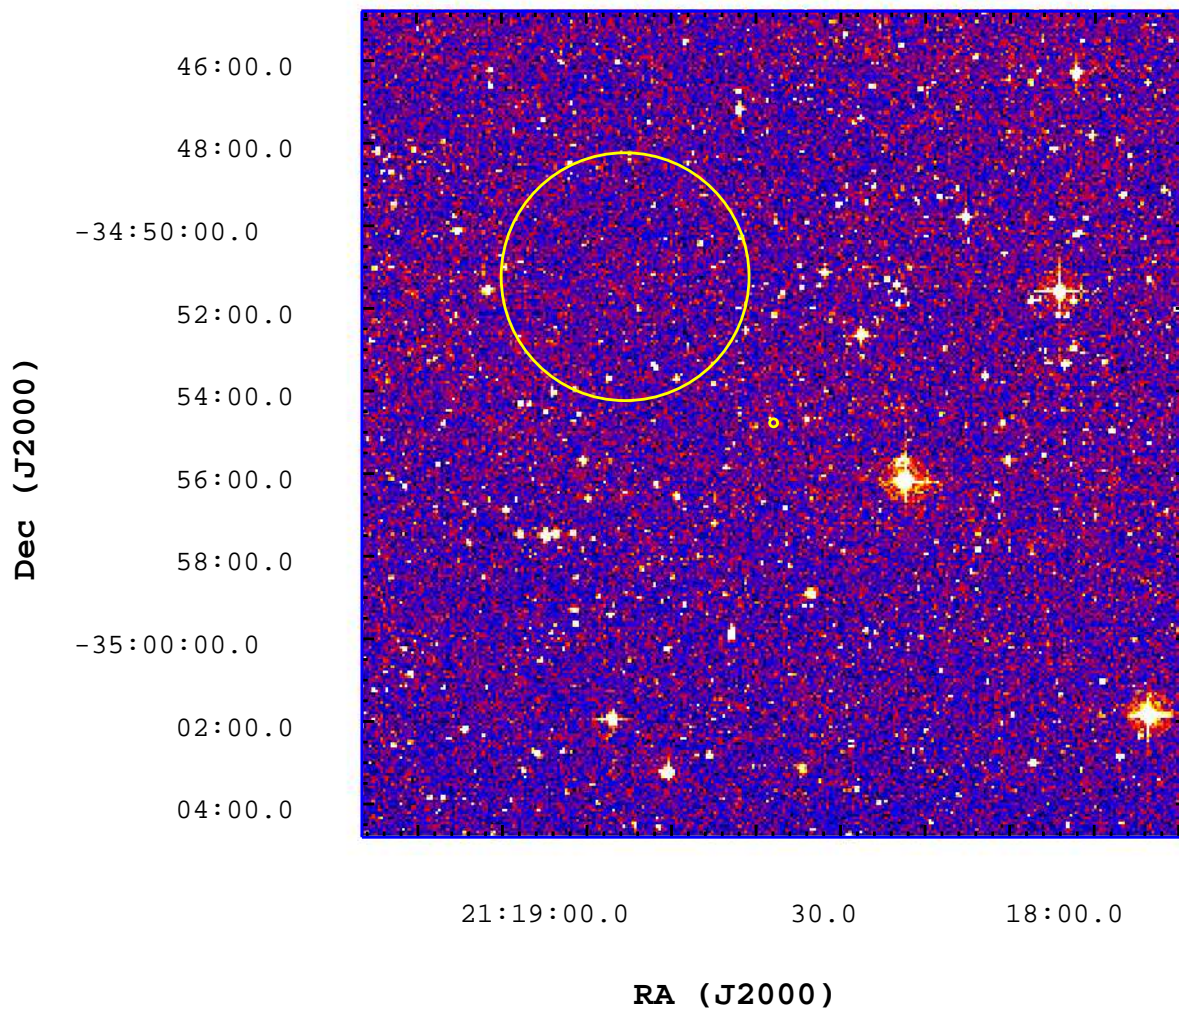

UVOT Finding Chart

OBSID 00655721000 / DATE-OBS 2015-09-15T21:23:34.9

3000

3500

4000

4500

5000