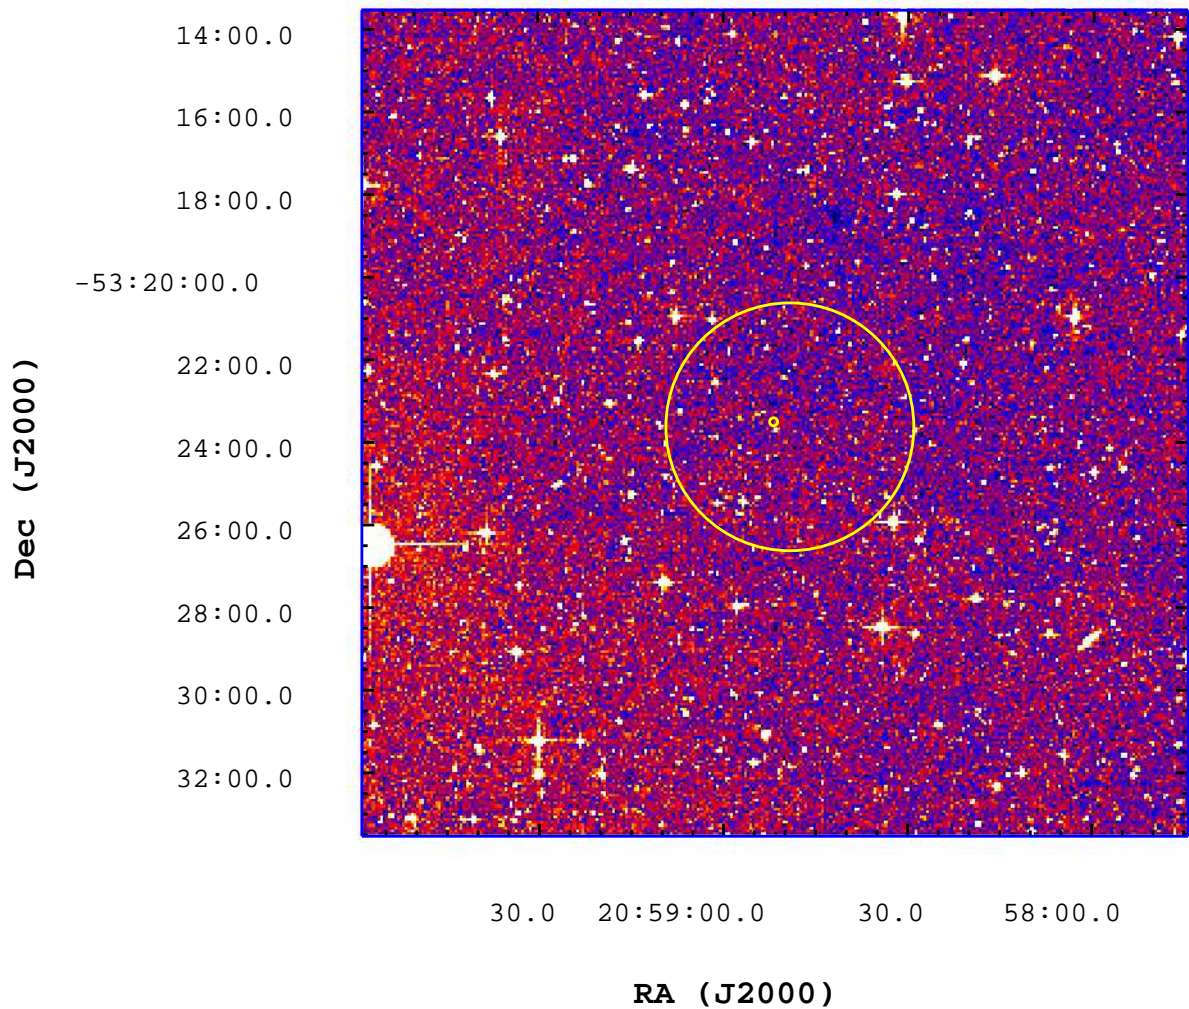

UVOT Finding Chart

OBSID 00644259000 / DATE-OBS 2015-06-16T22:59:12.4

4000

4500

5000

5500

6000