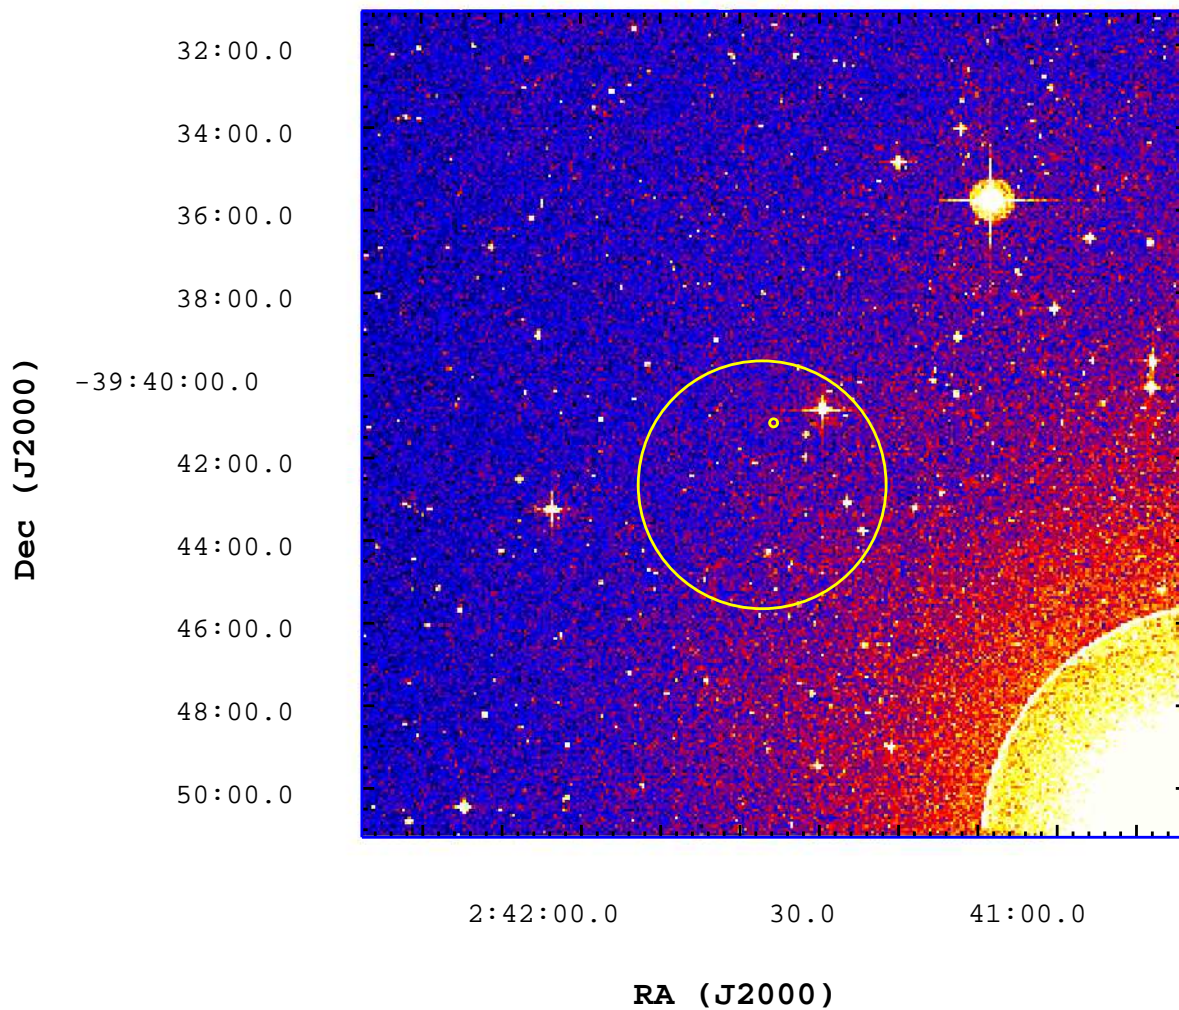

# UVOT Finding Chart

OBSID 00612804000 / DATE-OBS 2014-09-16T10:58:31.8

4500

5000

5500

6000

6500

7000