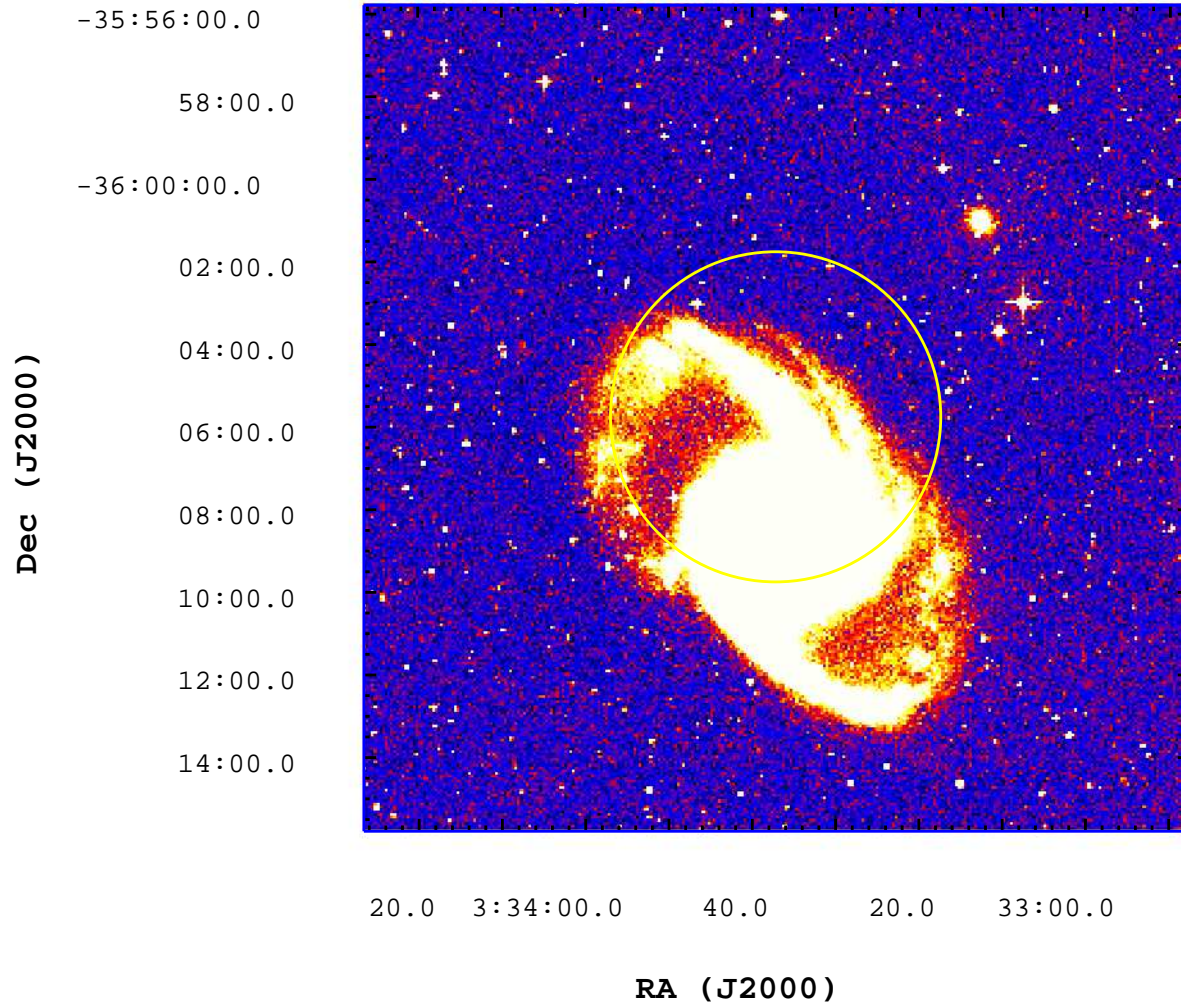

# UVOT Finding Chart

OBSID 00599860000 / DATE-OBS 2014-05-24T13:40:21.4

3500

4000

4500

5000