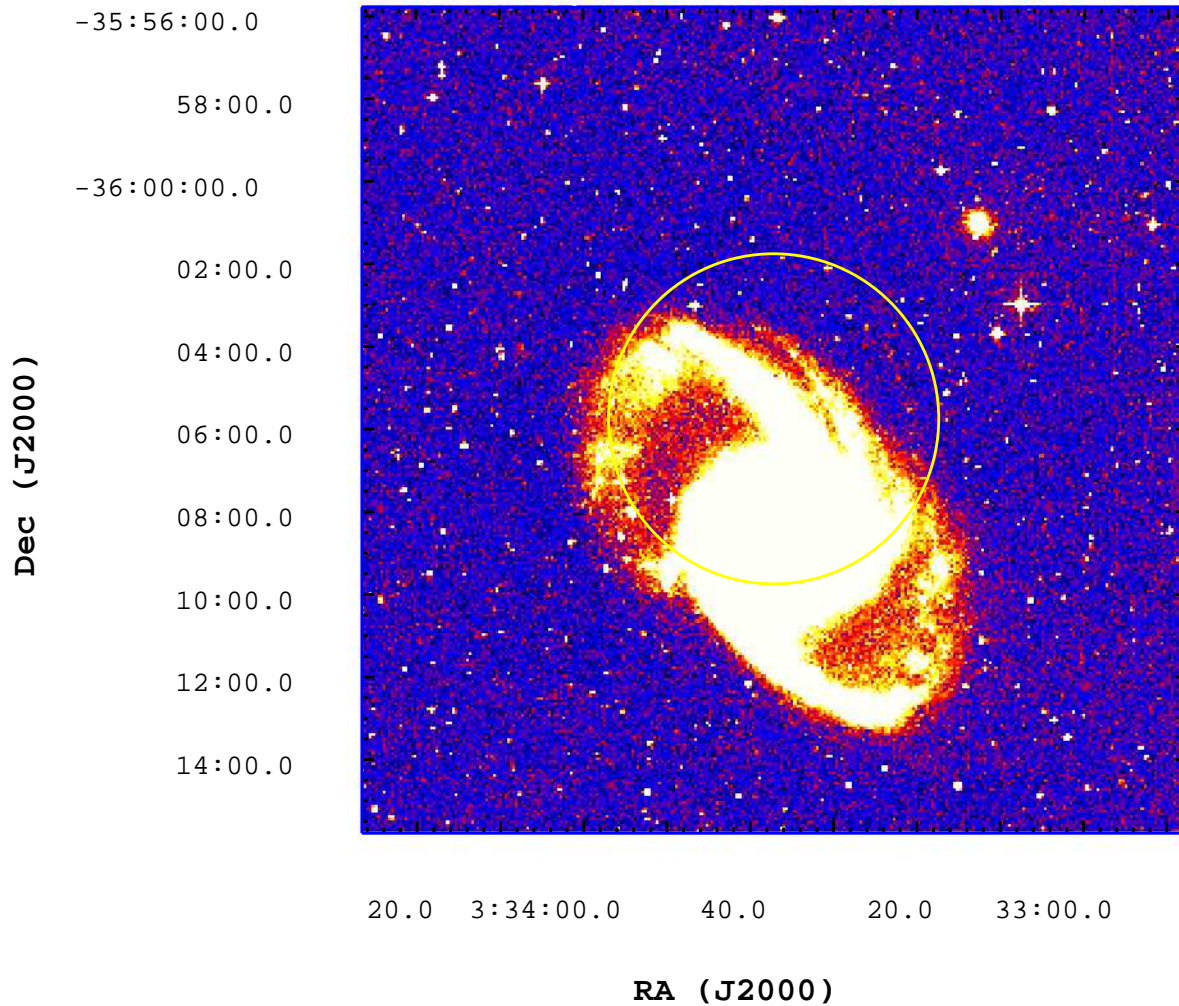

UVOT Finding Chart

OBSID 00599860000 / DATE-OBS 2014-05-24T13:28:28.9

3500

4000

4500

5000