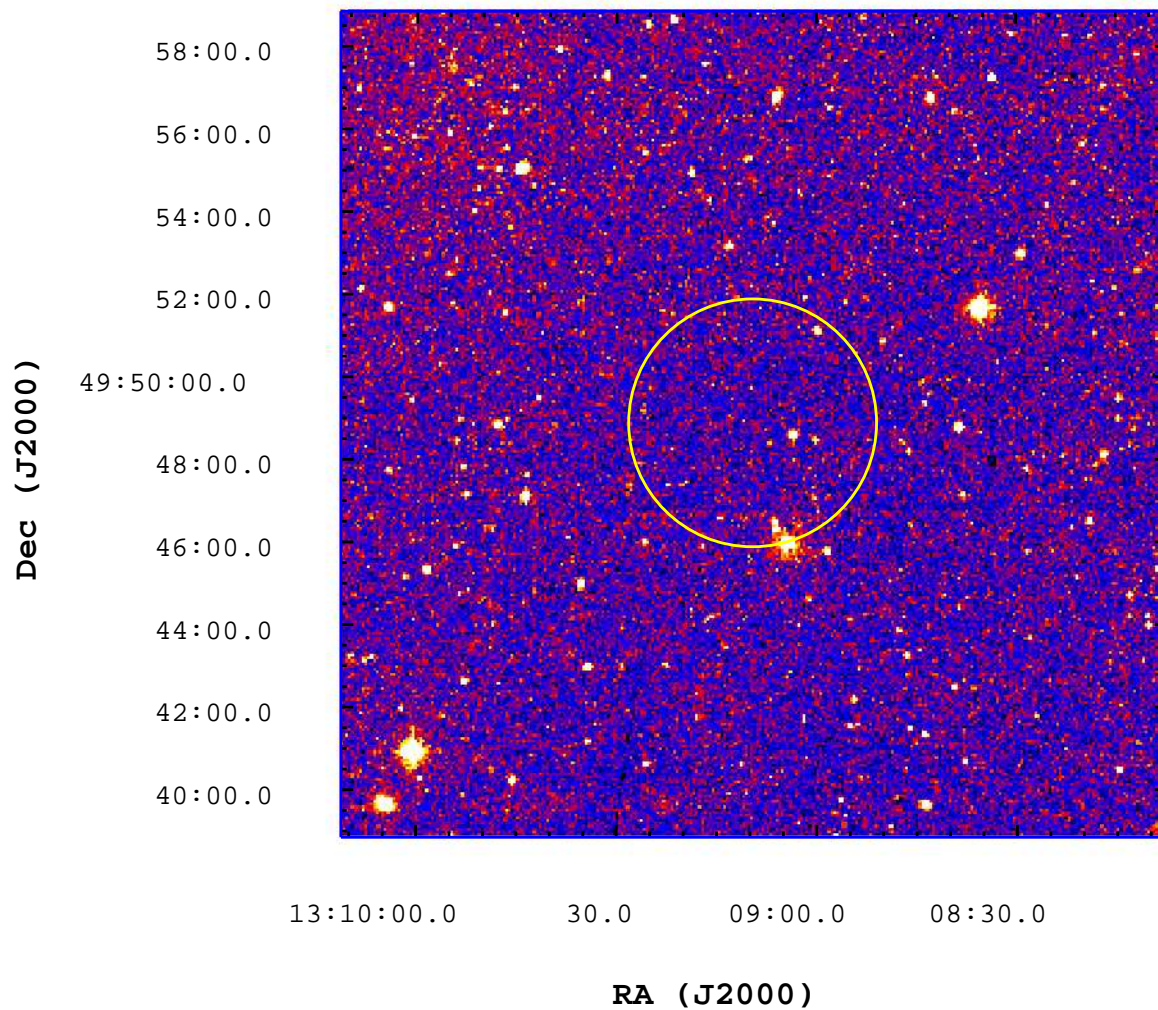

# UVOT Finding Chart

OBSID 00596901000 / DATE-OBS 2014-04-23T09:21:12.0

2600

2800

3000

3200

3400

3600