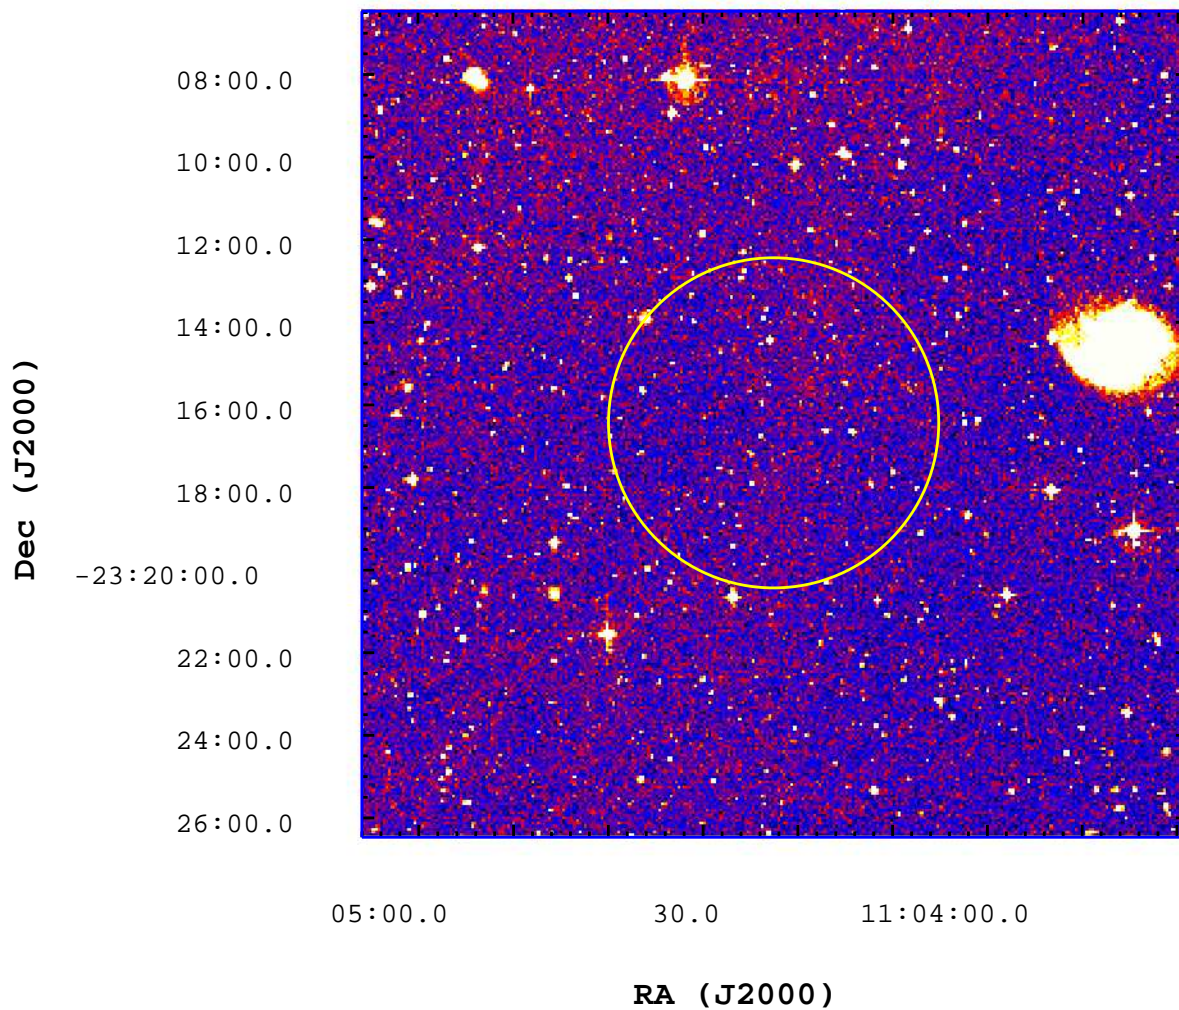

UVOT Finding Chart

OBSID 00578553000 / DATE-OBS 2013-11-24T07:55:45.1

4000

4500

5000

5500

6000

6500