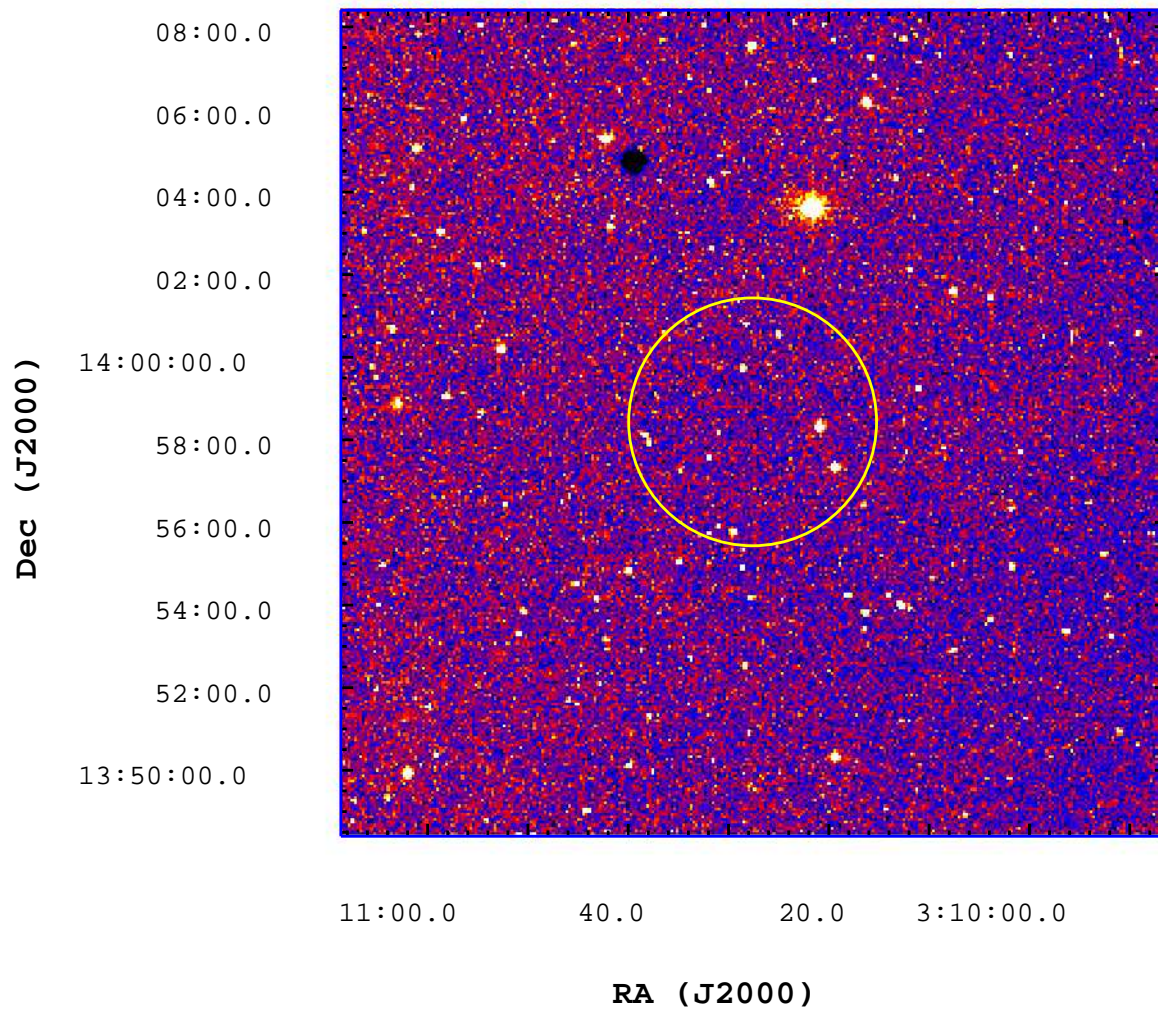

UVOT Finding Chart

OBSID 00570465000 / DATE-OBS 2013-09-12T08:36:47.8

2500

3000

3500

4000

4500

5000