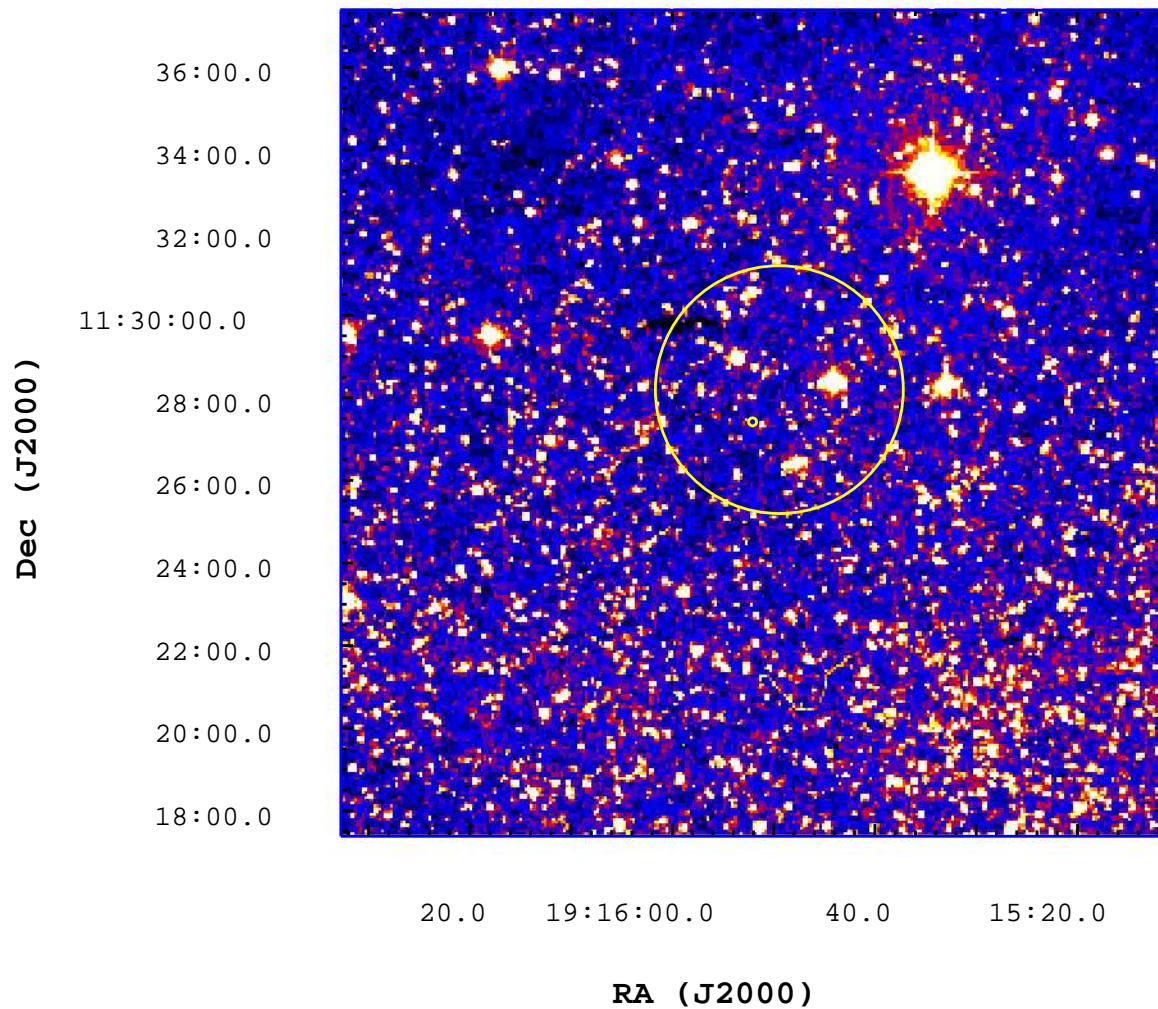

UVOT Finding Chart

OBSID 00552385000 / DATE-OBS 2013-03-30T18:31:20.5

3600

3800

4000

4200

4400

4600