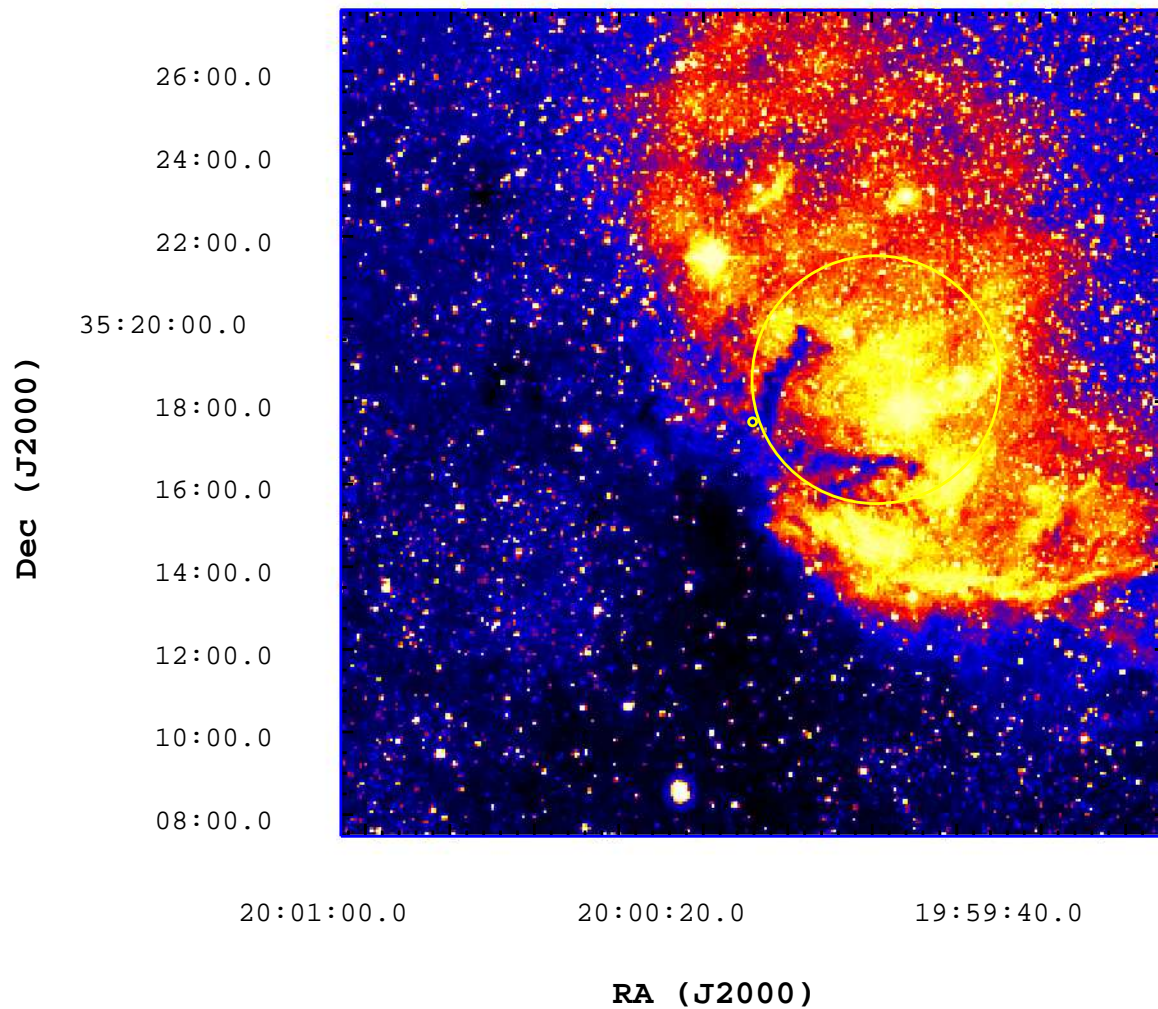

# UVOT Finding Chart

OBSID 00552376000 / DATE-OBS 2013-03-30T17:17:47.4

4000

6000

8000

10000

12000

14000