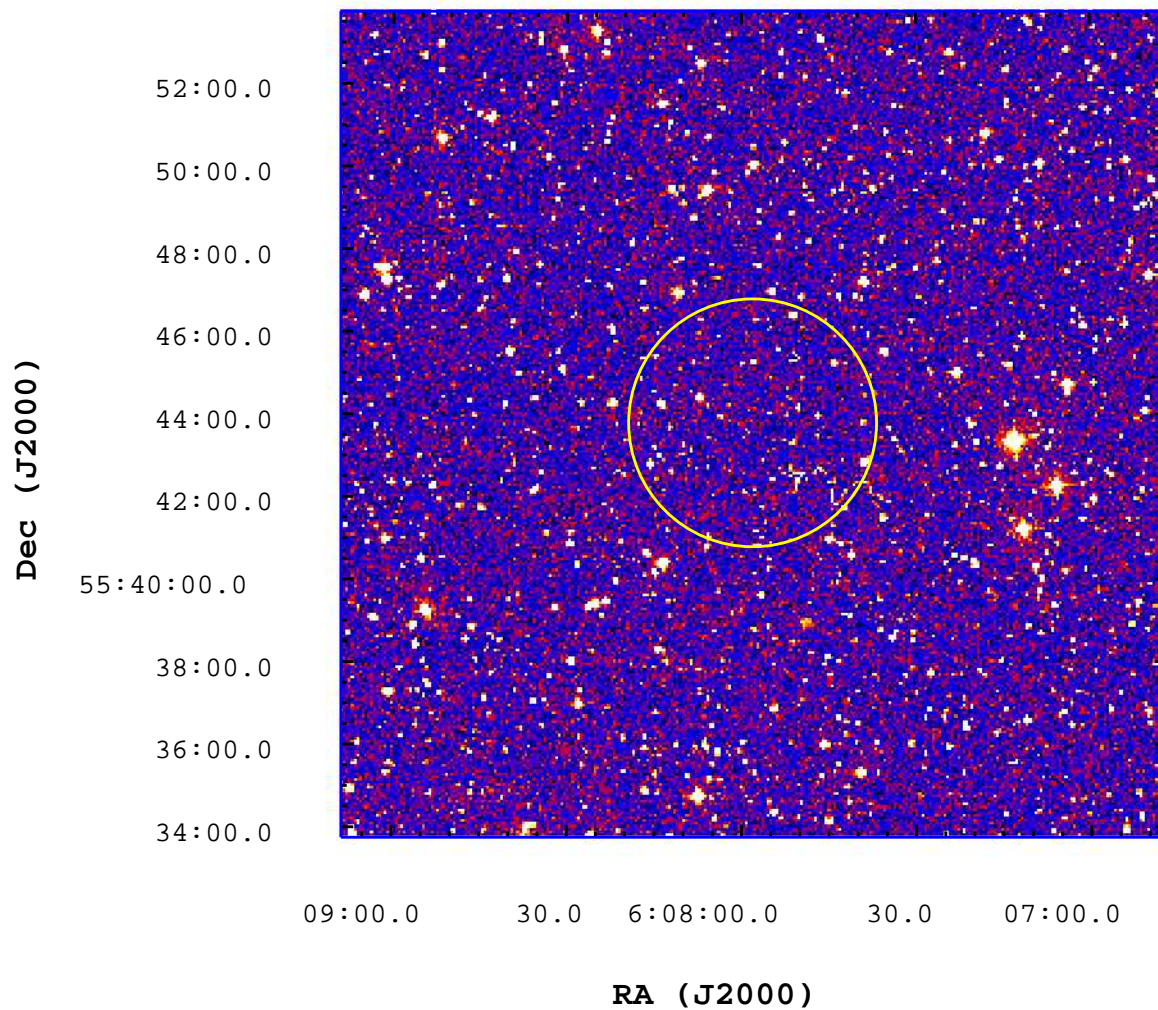

UVOT Finding Chart

OBSID 00552063000 / DATE-OBS 2013-03-27T02:02:16.5

1800 2000 2200 2400 2600 2800 3000 3200 3400 3600 3800