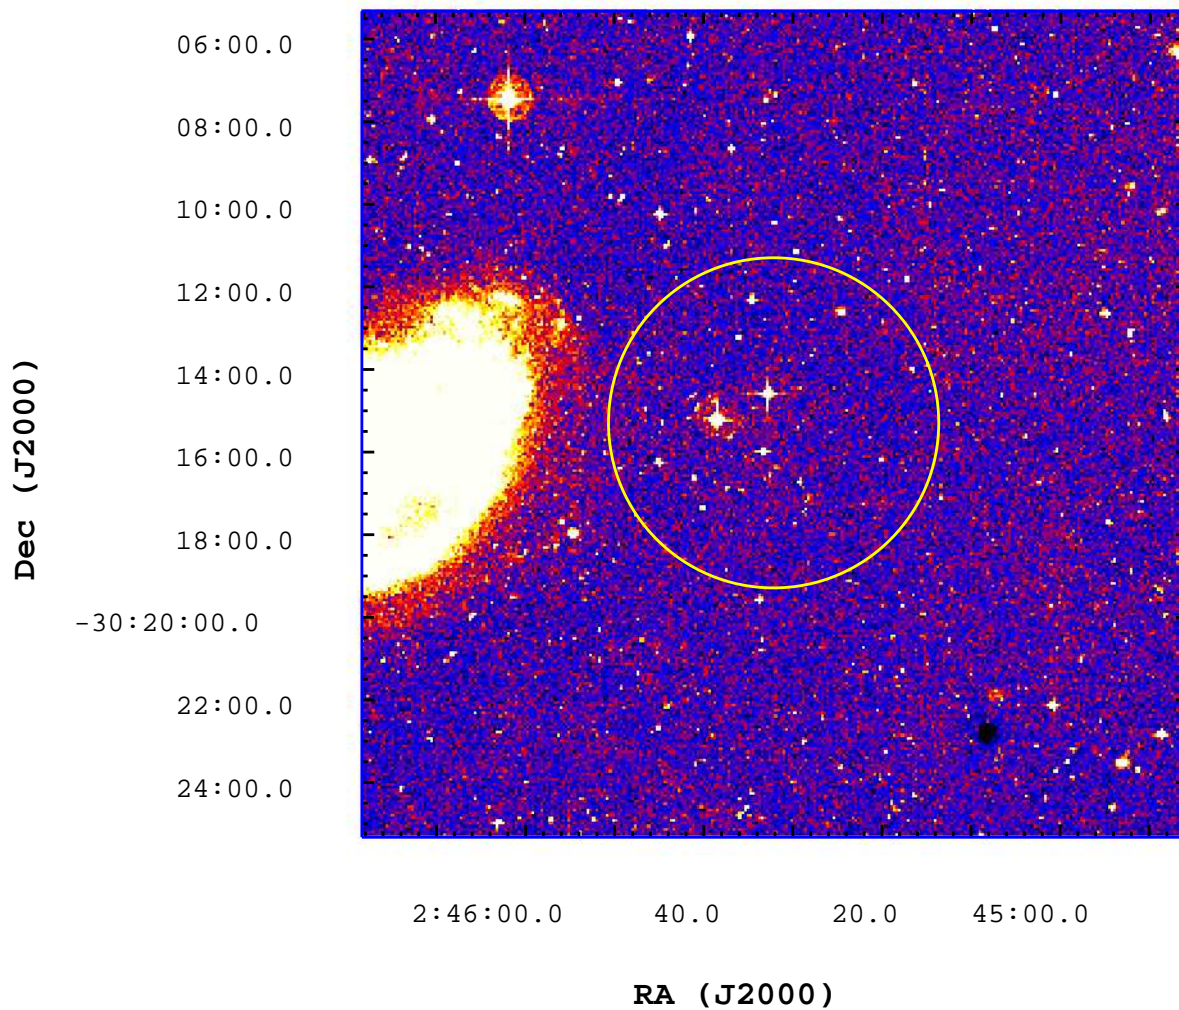

# UVOT Finding Chart

OBSID 00551030000 / DATE-OBS 2013-03-14T09:14:23.3

4000

4500

5000

5500

6000