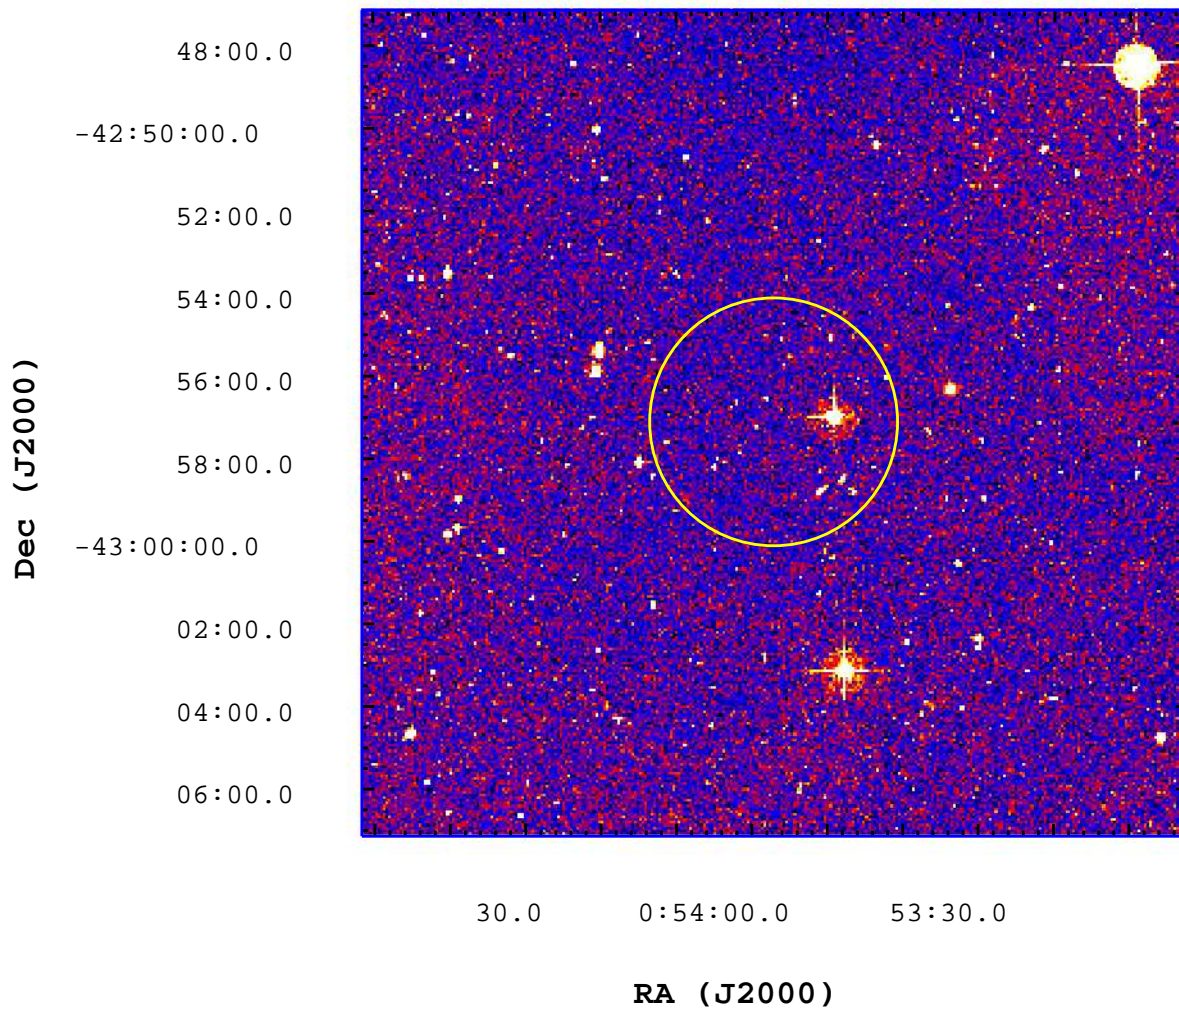

# UVOT Finding Chart

OBSID 00540178000 / DATE-OBS 2012-12-01T12:30:29.8

4500

5000

5500

6000

6500