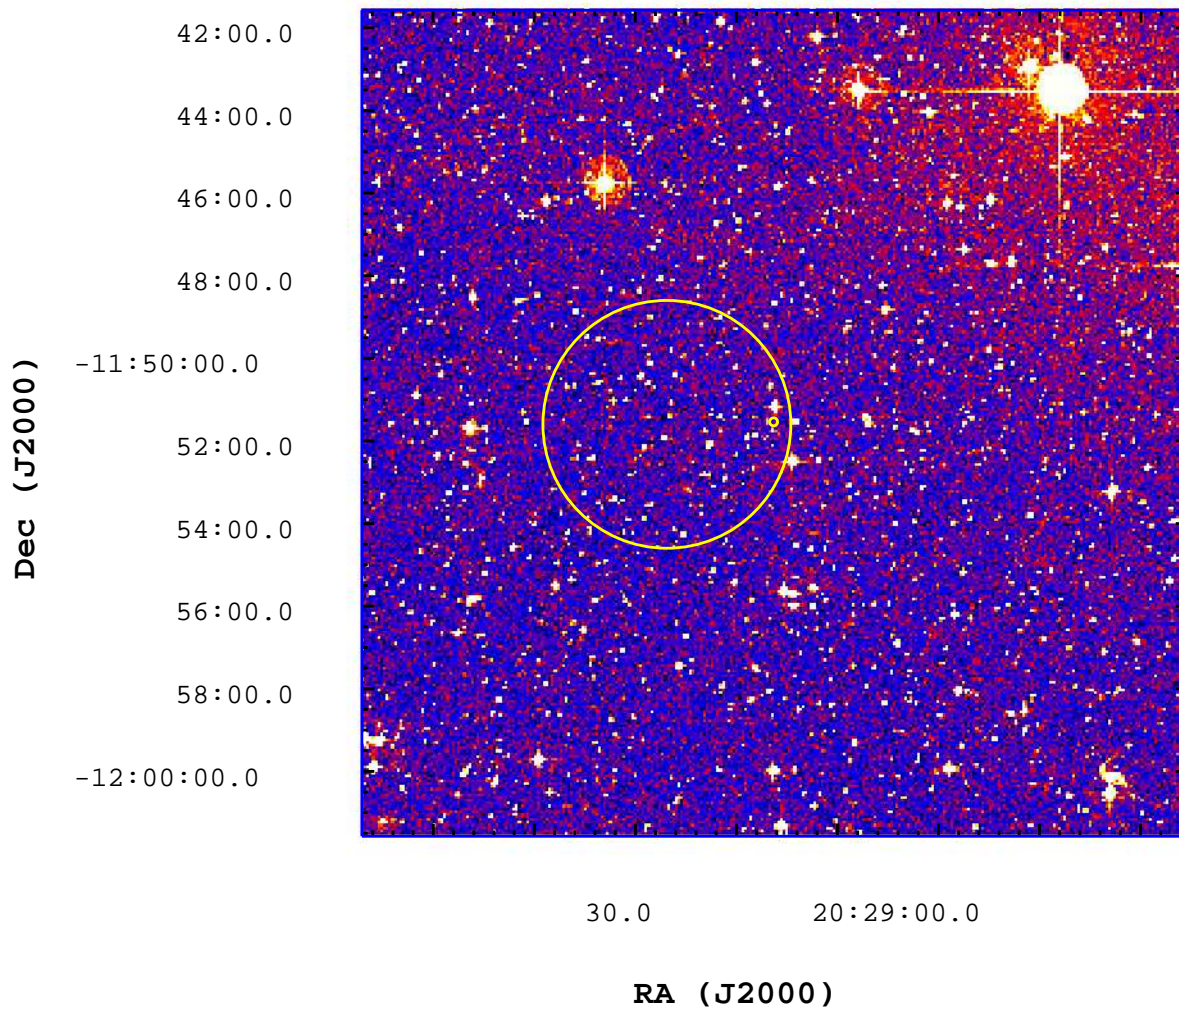

UVOT Finding Chart

OBSID 00539358000 / DATE-OBS 2012-11-23T10:05:02.6

4800 5000 5200 5400 5600 5800 6000 6200 6400 6600 6800