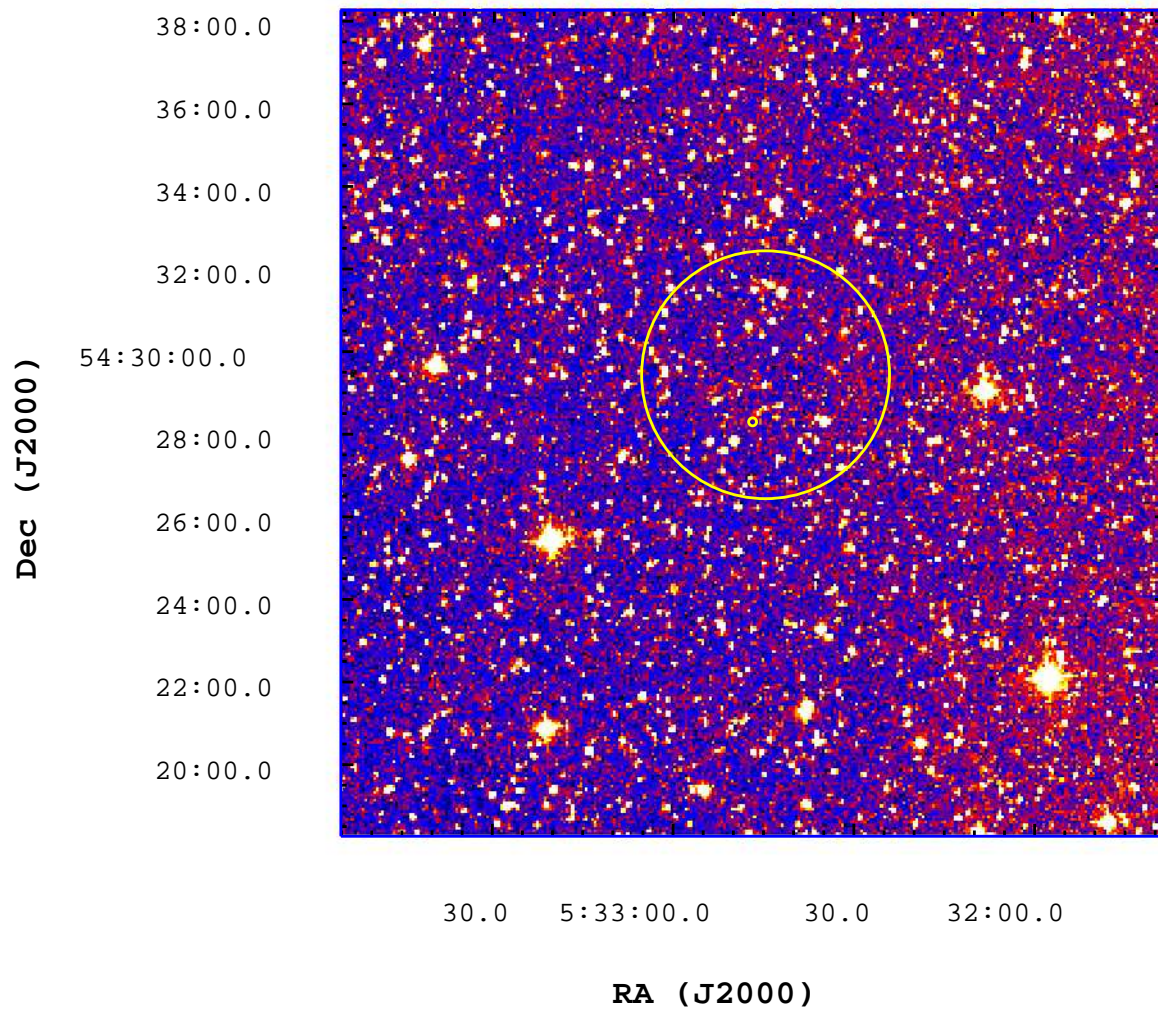

UVOT Finding Chart

OBSID 00537921000 / DATE-OBS 2012-11-08T18:02:26.4

2200

2400

2600

2800

3000

3200