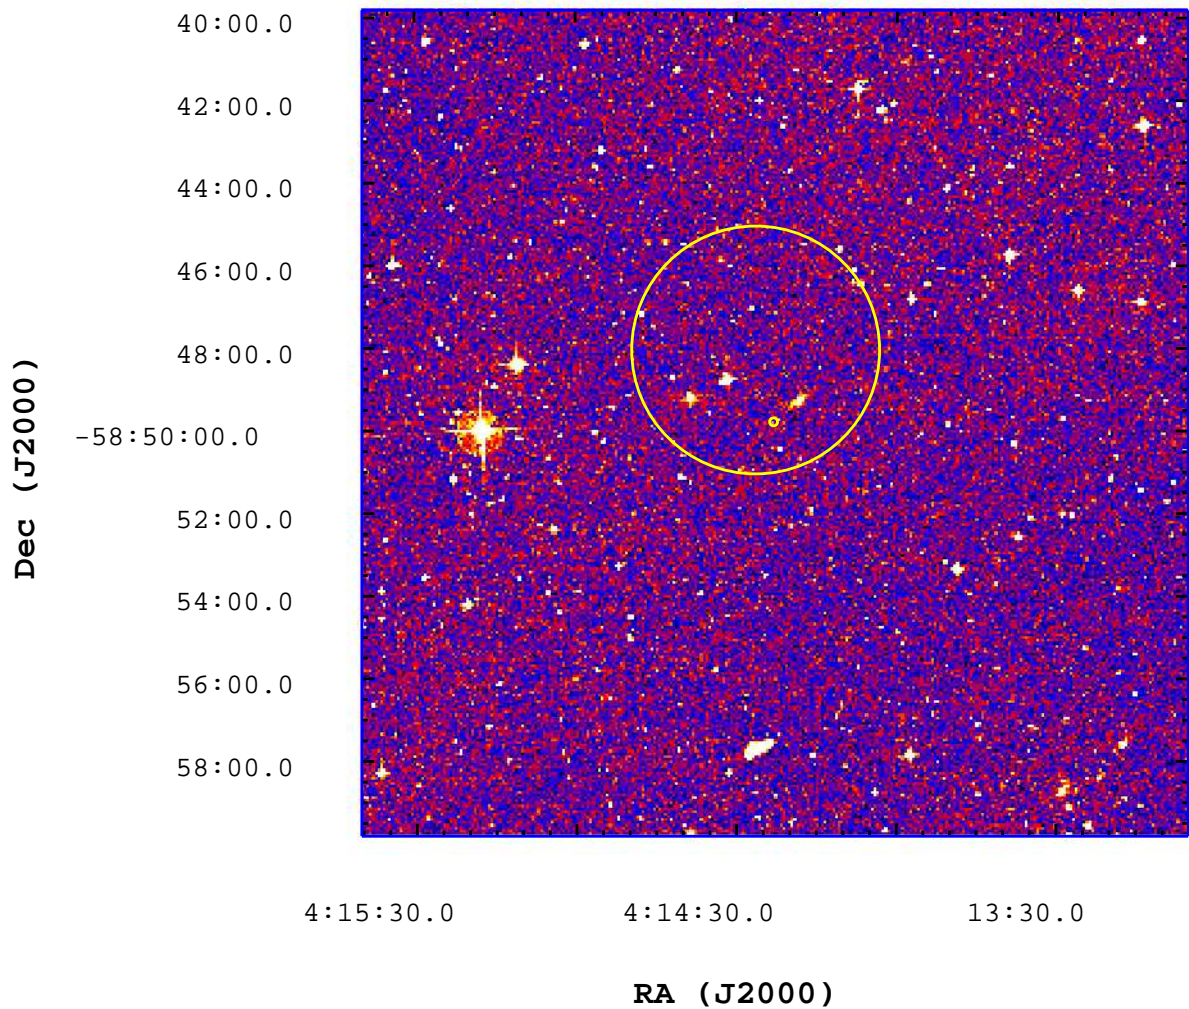

# UVOT Finding Chart

OBSID 00536831000 / DATE-OBS 2012-10-27T07:47:07.1

3000

3200

3400

3600

3800

4000

4200

4400

4600